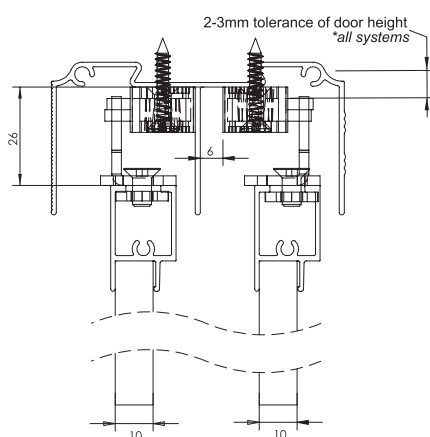

Samozatváraací mechanizmus zatvára hliníkové a kovové posuvné dvere. Montáž mechanizmu, chráni posuvné dvere pred prudkými nárazmi pri zatváraní, čím zvyšuje komfort zatvárania ako aj predlžuje životnosť samotných dverí.

Samozavírací mechanizmus zavírá hliníkové a kovové posuvné dvere. Montáž mechanizmu, chráni posuvné dvere pred prudkými nárazmi při zavírání, čímž zvyšuje komfort zavírání a také prodlužuje životnost samotných dverí.

Gama