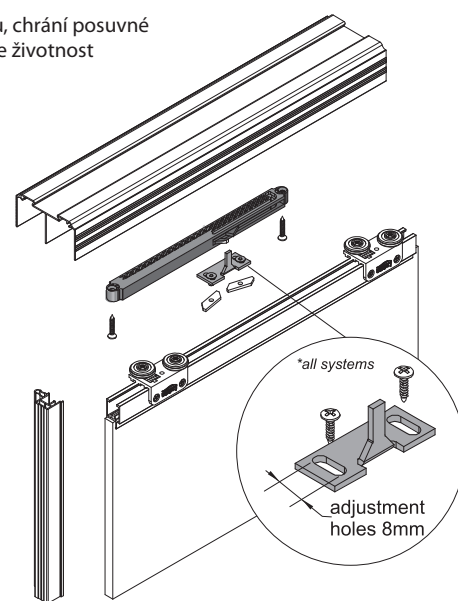

Samozatváraací mechanizmus zatvára hliníkové a kovové posuvné dvere. Montáž mechanizmu, chráni posuvné dvere pred prudkými nárazmi pri zatváraní, čím zvyšuje komfort zatvárania ako aj predlžuje životnosť samotných dverí.

Samozavírací mechanizmus zavírá hliníkové a kovové posuvné dvere. Montáž mechanizmu, chráni posuvné dvere pred prudkými nárazmi při zavírání, čímž zvyšuje komfort zavírání a také prodlužuje životnost samotných dverí.

Gama