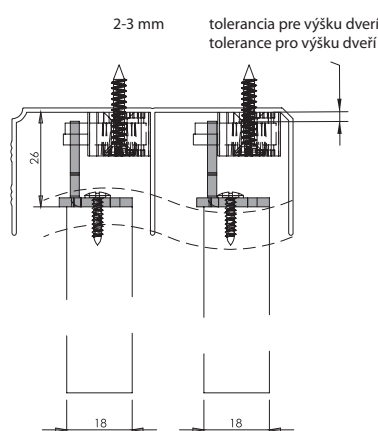

Omega, Multiomega, Intero