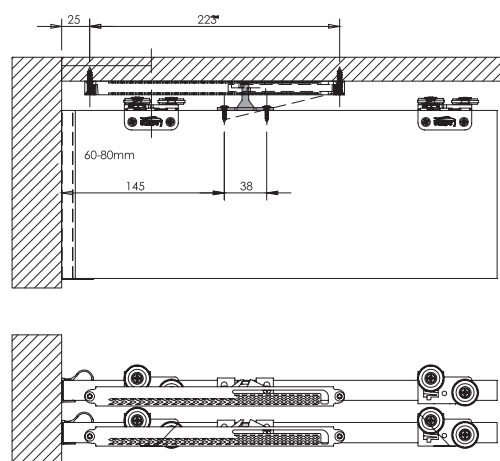

Omega, Multiomega, Intero