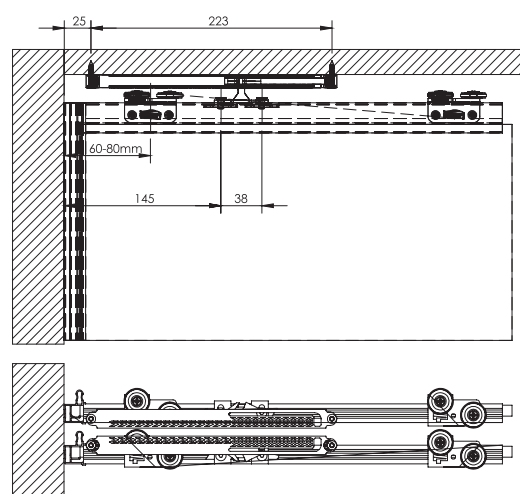

Samozatváraací mechanizmus zatvára hliníkové a kovové posuvné dvere. Montáž mechanizmu, chráni posuvné dvere pred prudkými nárazmi pri zatváraní, čím zvyšuje komfort zatvárania ako aj predlžuje životnosť samotných dverí.

Samozavírací mechanizmus zavírá hliníkové a kovové posuvné dvere. Montáž mechanizmu, chráni posuvné dvere pred prudkými nárazmi při zavírání, čímž zvyšuje komfort zavírání a také prodlužuje životnost samotných dverí.

Gama