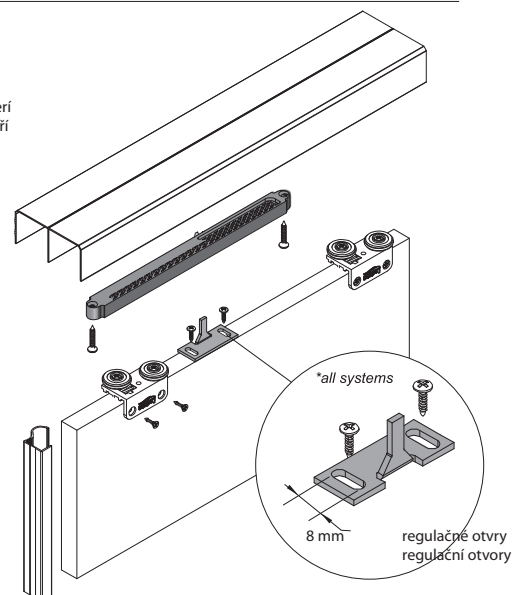

Omega, Multiomega, Intero