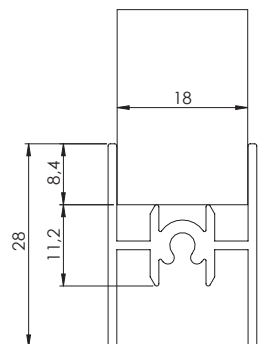

Liczba skrzydeł n / Quantity of doors n		n = 2	n = 3	n = 4	n = 5	n = 6	n = 7	n = 8
<b>18 mm</b>  PŁYTA   BOARD	Wysokość płyty hP [mm] / Board height hP [mm]	hP = H-128						
	Szerokość płyty bP [mm] / Board width bP [mm]	$bP = (S+8)/2$	$bP = (S+32)/3$	$bP = (S+56)/4$	$bP = (S+80)/5$	$bP = (S+104)/6$	$bP = (S+128)/7$	$bP = (S+152)/8$
	Długość ramiaka dolnego, górnego oraz łącznika R [mm] Upper, lower rail and connector lenght R [mm]	R = bP-46						
	Długość rączki LR [mm] / Handle lenght LR [mm]	LR = H-47						
<b>2 x 4 mm</b>  SZKŁO   GLASS	Wysokość lustra/szklka hL [mm] / Mirror height hL [mm]	hL = H-119						
	Szerokość lustra/szklka bL [mm] / Mirror width bL [mm]	$bL = (S+34)/2$	$bL = (S+71)/3$	$bL = (S+108)/4$	$bL = (S+145)/5$	$bL = (S+182)/6$	$bL = (S+219)/7$	$bL = (S+256)/8$
	Długość ramiaka dolnego, górnego oraz łącznika R [mm] Upper, lower rail and connector lenght R [mm]	R = bL-59						
	Długość rączki LR [mm] / Handle lenght LR [mm]	LR = H-47						

C, D, F, J, K

1

B

2.1

B

2.2

**B, C**

**3**