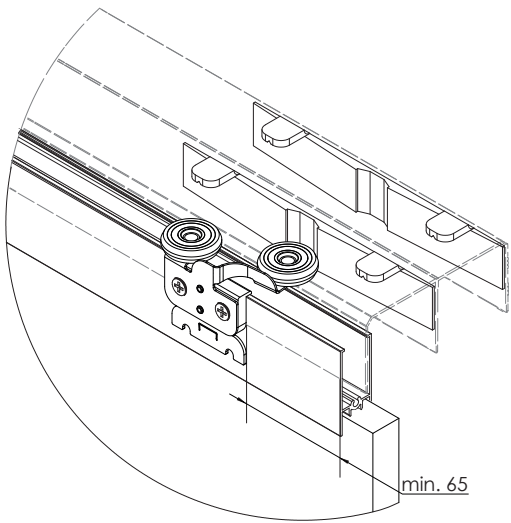

Liczba skrzydeł n / Quantity of doors n		n = 2	n = 3	n = 4	n = 5	n = 6	n = 7	n = 8
<b>18 mm</b>  PŁYTA   BOARD	Wysokość płyty hP [mm] / Board height hP [mm]	hP = H-128						
	Szerokość płyty bP [mm] / Board width bP [mm]	$bP = (S+8)/2$	$bP = (S+32)/3$	$bP = (S+56)/4$	$bP = (S+80)/5$	$bP = (S+104)/6$	$bP = (S+128)/7$	$bP = (S+152)/8$
	Długość ramiaka dolnego, górnego oraz łącznika R [mm] Upper, lower rail and connector lenght R [mm]	R = bP-46						
	Długość rączki LR [mm] / Handle lenght LR [mm]	LR = H-47						
<b>2 x 4 mm</b>  SZKŁO   GLASS	Wysokość lustra/szklka hL [mm] / Mirror height hL [mm]	hL = H-119						
	Szerokość lustra/szklka bL [mm] / Mirror width bL [mm]	$bL = (S+34)/2$	$bL = (S+71)/3$	$bL = (S+108)/4$	$bL = (S+145)/5$	$bL = (S+182)/6$	$bL = (S+219)/7$	$bL = (S+256)/8$
	Długość ramiaka dolnego, górnego oraz łącznika R [mm] Upper, lower rail and connector lenght R [mm]	R = bL-59						
	Długość rączki LR [mm] / Handle lenght LR [mm]	LR = H-47						

**B, C, D, J, K**

**4**

**C, G, I**

**5.1**

**A, E, H, L**

**6**

Front zabudowy  
Front building

**5.2**

Montaż prowadnika Solid Pro z rączką symetryczną, z wykorzystaniem ramiaka Solid Pro guide installation with a symmetrical handle and a panel holder profile

Rekomendowane wkręty: B-5-3,9x16

7

8

9

Zaleca się postępowanie zgodnie z niniejszą instrukcją przy użyciu odpowiednich narzędzi, zgodnych ze wskazaniami. W przypadku elementów, których powierzchnia może być ostra należy stosować środki ochrony indywidualnej oraz zabezpieczenie obszaru pracy. Firma Laguna Fabryka Okuć Sp. z o.o. Sp. k. uchyla się od odpowiedzialności za działania wynikające z postępowania niezgodnego z niniejszą instrukcją.