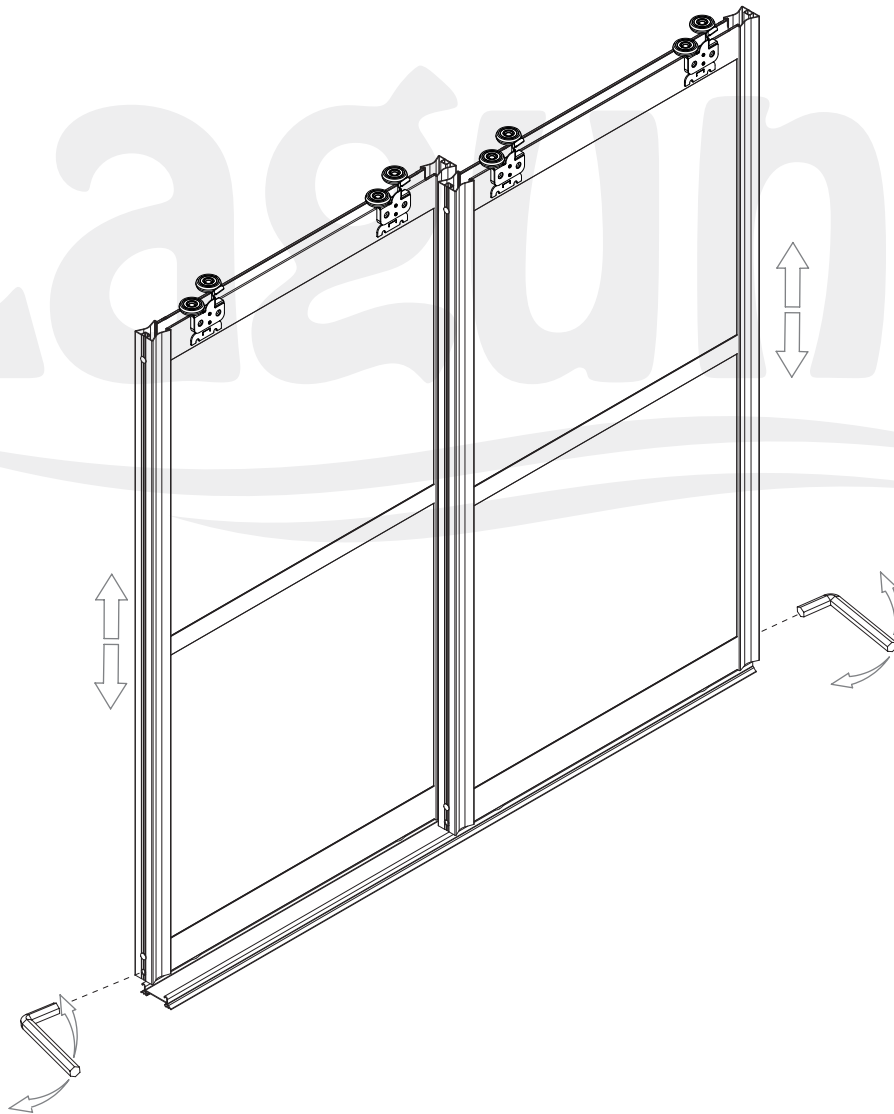

Montaż prowadnika Solid Pro z rączką symetryczną, z wykorzystaniem ramiaka Solid Pro guide installation with a symmetrical handle and a panel holder profile

Rekomendowane wkręty: B-5-3,9x16

7

8

9

Zaleca się postępowanie zgodnie z niniejszą instrukcją przy użyciu odpowiednich narzędzi, zgodnych ze wskazaniami. W przypadku elementów, których powierzchnia może być ostra należy stosować środki ochrony indywidualnej oraz zabezpieczenie obszaru pracy. Firma Laguna Fabryka Okuć Sp. z o.o. Sp. k. uchyla się od odpowiedzialności za działania wynikające z postępowania niezgodnego z niniejszą instrukcją.