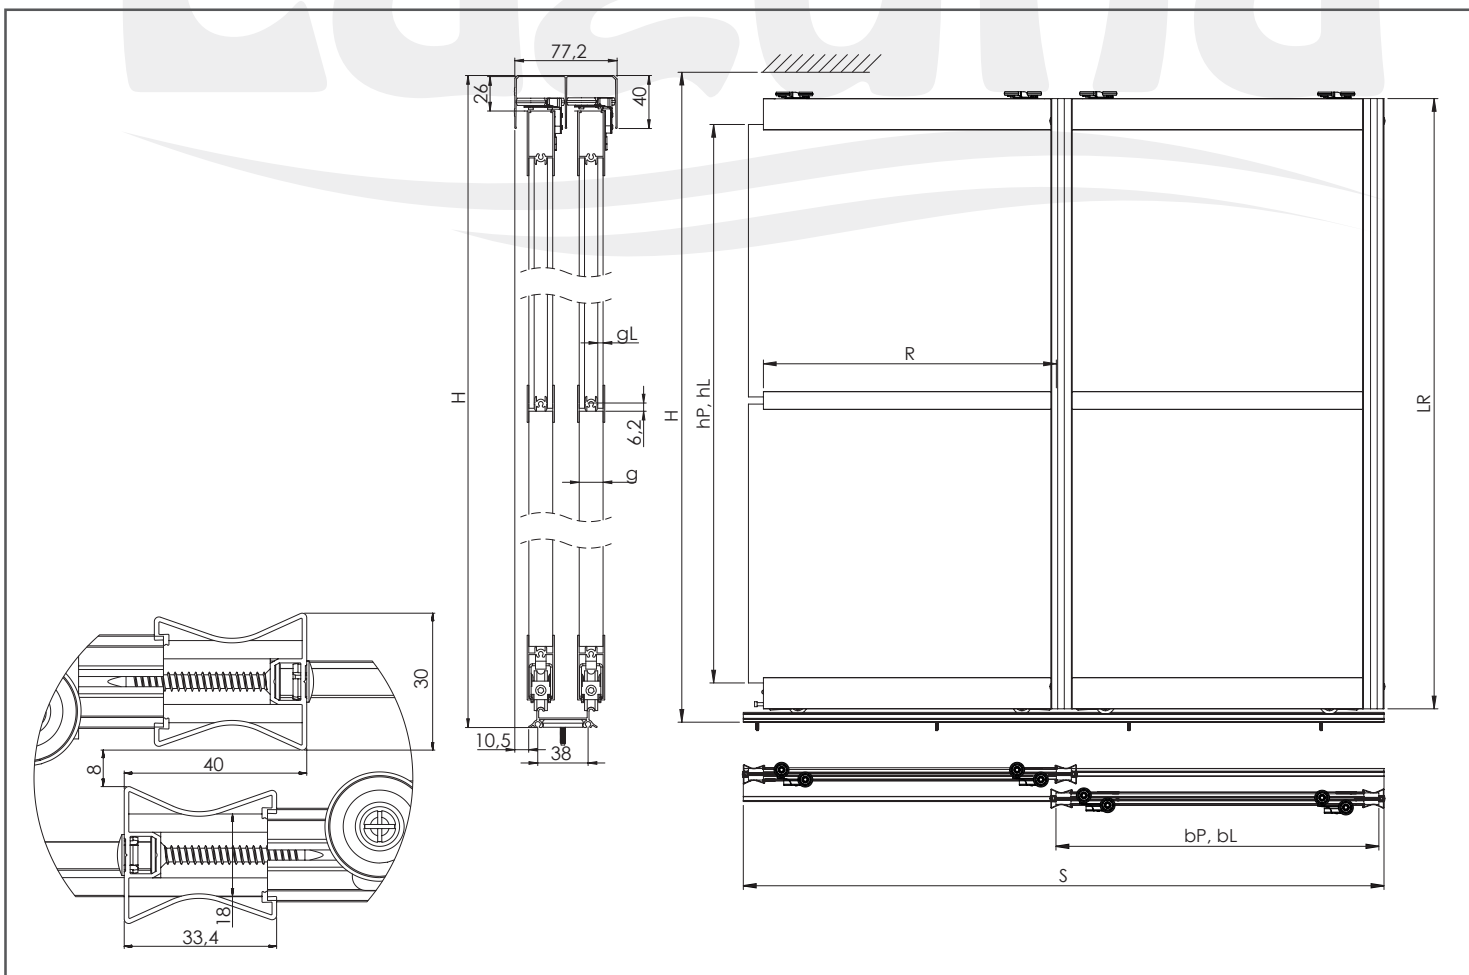

Liczba skrzydeł n / Quantity of doors n		n = 2	n = 3	n = 4	n = 5	n = 6	n = 7	n = 8
<b>18 mm</b>  PŁYTA   BOARD	Wysokość płyty hP [mm] / Board height hP [mm]	hP = H-128						
	Szerokość płyty bP [mm] / Board width bP [mm]	$bP = (S+8)/2$	$bP = (S+32)/3$	$bP = (S+56)/4$	$bP = (S+80)/5$	$bP = (S+104)/6$	$bP = (S+128)/7$	$bP = (S+152)/8$
	Długość ramiaka dolnego, górnego oraz łącznika R [mm] Upper, lower rail and connector lenght R [mm]	R = bP-46						
	Długość rączki LR [mm] / Handle lenght LR [mm]	LR = H-47						
<b>2 x 4 mm</b>  SZKŁO   GLASS	Wysokość lustra/szklka hL [mm] / Mirror height hL [mm]	hL = H-119						
	Szerokość lustra/szklka bL [mm] / Mirror width bL [mm]	$bL = (S+34)/2$	$bL = (S+71)/3$	$bL = (S+108)/4$	$bL = (S+145)/5$	$bL = (S+182)/6$	$bL = (S+219)/7$	$bL = (S+256)/8$
	Długość ramiaka dolnego, górnego oraz łącznika R [mm] Upper, lower rail and connector lenght R [mm]	R = bL-59						
	Długość rączki LR [mm] / Handle lenght LR [mm]	LR = H-47						