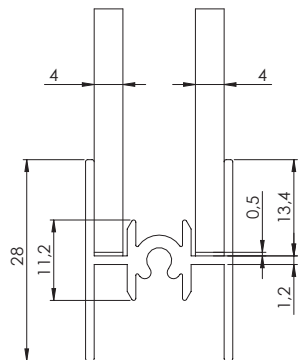

Liczba skrzydeł n / Quantity of doors n		n = 2	n = 3	n = 4	n = 5	n = 6	n = 7	n = 8
<b>18 mm</b>  PŁYTA   BOARD	Wysokość płyty hP [mm] / Board height hP [mm]	hP = H-128						
	Szerokość płyty bP [mm] / Board width bP [mm]	$bP = (S+8)/2$	$bP = (S+32)/3$	$bP = (S+56)/4$	$bP = (S+80)/5$	$bP = (S+104)/6$	$bP = (S+128)/7$	$bP = (S+152)/8$
	Długość ramiaka dolnego, górnego oraz łącznika R [mm] Upper, lower rail and connector lenght R [mm]	R = bP-46						
	Długość rączki LR [mm] / Handle lenght LR [mm]	LR = H-47						
<b>2 x 4 mm</b>  SZKŁO   GLASS	Wysokość lustra/szklka hL [mm] / Mirror height hL [mm]	hL = H-119						
	Szerokość lustra/szklka bL [mm] / Mirror width bL [mm]	$bL = (S+34)/2$	$bL = (S+71)/3$	$bL = (S+108)/4$	$bL = (S+145)/5$	$bL = (S+182)/6$	$bL = (S+219)/7$	$bL = (S+256)/8$
	Długość ramiaka dolnego, górnego oraz łącznika R [mm] Upper, lower rail and connector lenght R [mm]	R = bL-59						
	Długość rączki LR [mm] / Handle lenght LR [mm]	LR = H-47						

C, D, F, J, K

1

B

2.1

B

2.2

**B, C**

**3**

Montaż prowadnika Solid Pro z rączką symetryczną, z wykorzystaniem ramiaka Solid Pro guide installation with a symmetrical handle and a panel holder profile

Rekomendowane wkręty: B-5-3,9x16

7

8

9

Zaleca się postępowanie zgodnie z niniejszą instrukcją przy użyciu odpowiednich narzędzi, zgodnych ze wskazaniami. W przypadku elementów, których powierzchnia może być ostra należy stosować środki ochrony indywidualnej oraz zabezpieczenie obszaru pracy. Firma Laguna Fabryka Okuć Sp. z o.o. Sp. k. uchyla się od odpowiedzialności za działania wynikające z postępowania niezgodnego z niniejszą instrukcją.