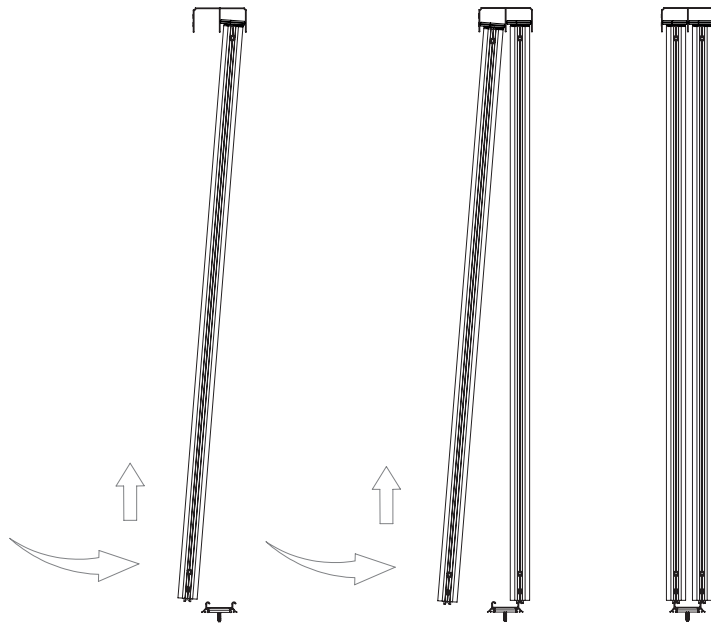

**B, C, D, J, K**

**4**

**C, G, I**

**5.1**

**A, E, H, L**

**6**

Front zabudowy  
Front building

**5.2**

Montaż prowadnika Solid Pro z rączką symetryczną, z wykorzystaniem ramiaka Solid Pro guide installation with a symmetrical handle and a panel holder profile

Rekomendowane wkręty: B-5-3,9x16

7

8

9

Zaleca się postępowanie zgodnie z niniejszą instrukcją przy użyciu odpowiednich narzędzi, zgodnych ze wskazaniami. W przypadku elementów, których powierzchnia może być ostra należy stosować środki ochrony indywidualnej oraz zabezpieczenie obszaru pracy. Firma Laguna Fabryka Okuć Sp. z o.o. Sp. k. uchyla się od odpowiedzialności za działania wynikające z postępowania niezgodnego z niniejszą instrukcją.