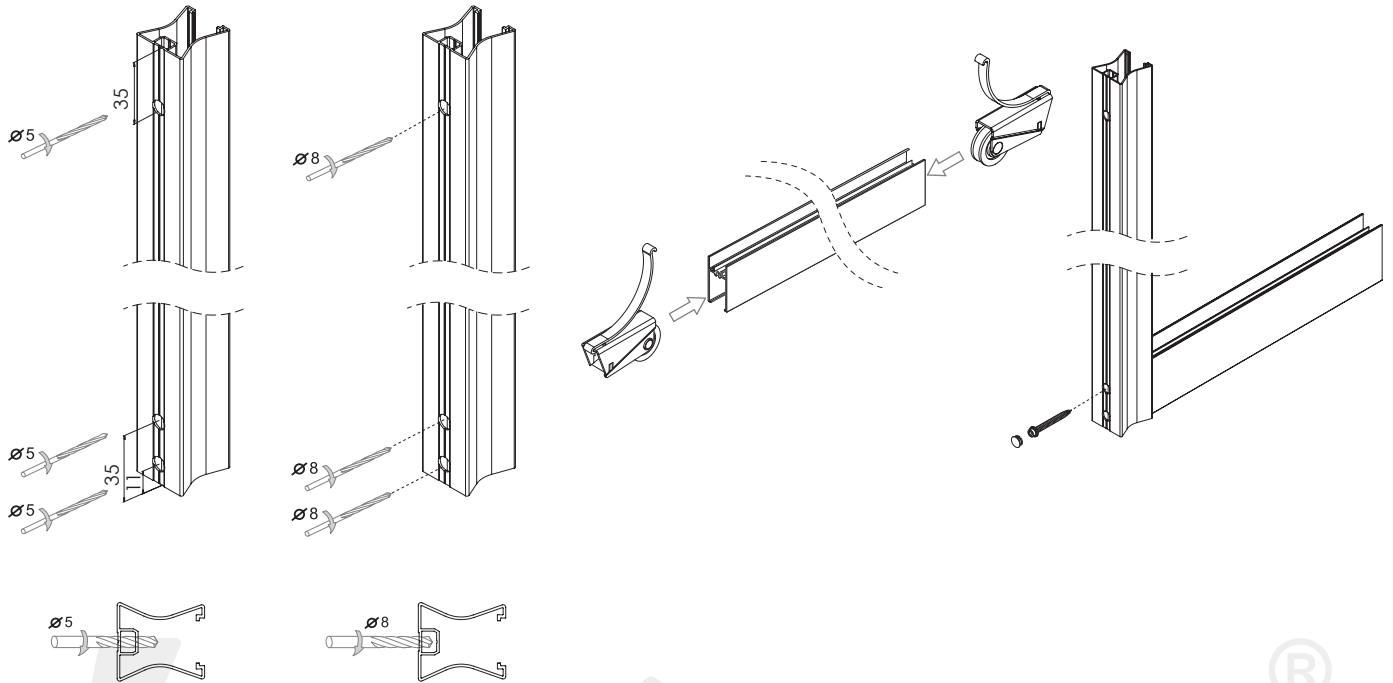

C, D, F, J, K

1

B

2.1

B

2.2