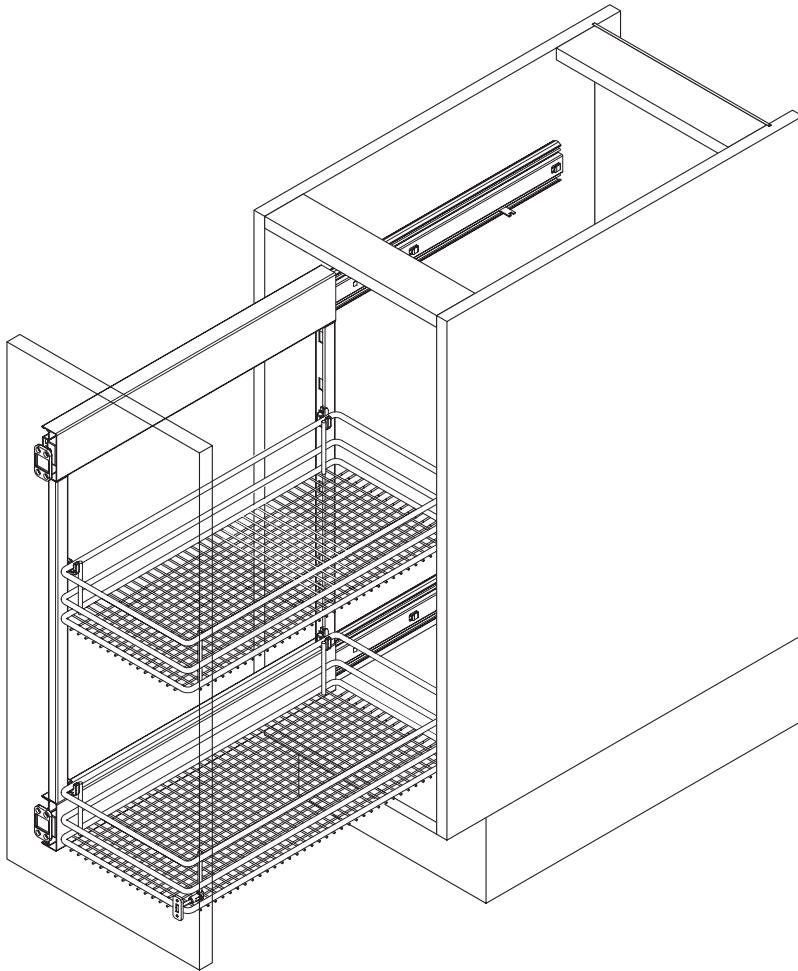

VS SUB® Side

ERSATZTEILLISTE / SPARE PARTS LIST

HINWEIS: Konstruktive und technische Änderungen behalten wir uns vor.
Alle Maße in mm.
PLEASE NOTE: We reserve the right to make technical changes and to improve product specifications. All measurements in millimeters.