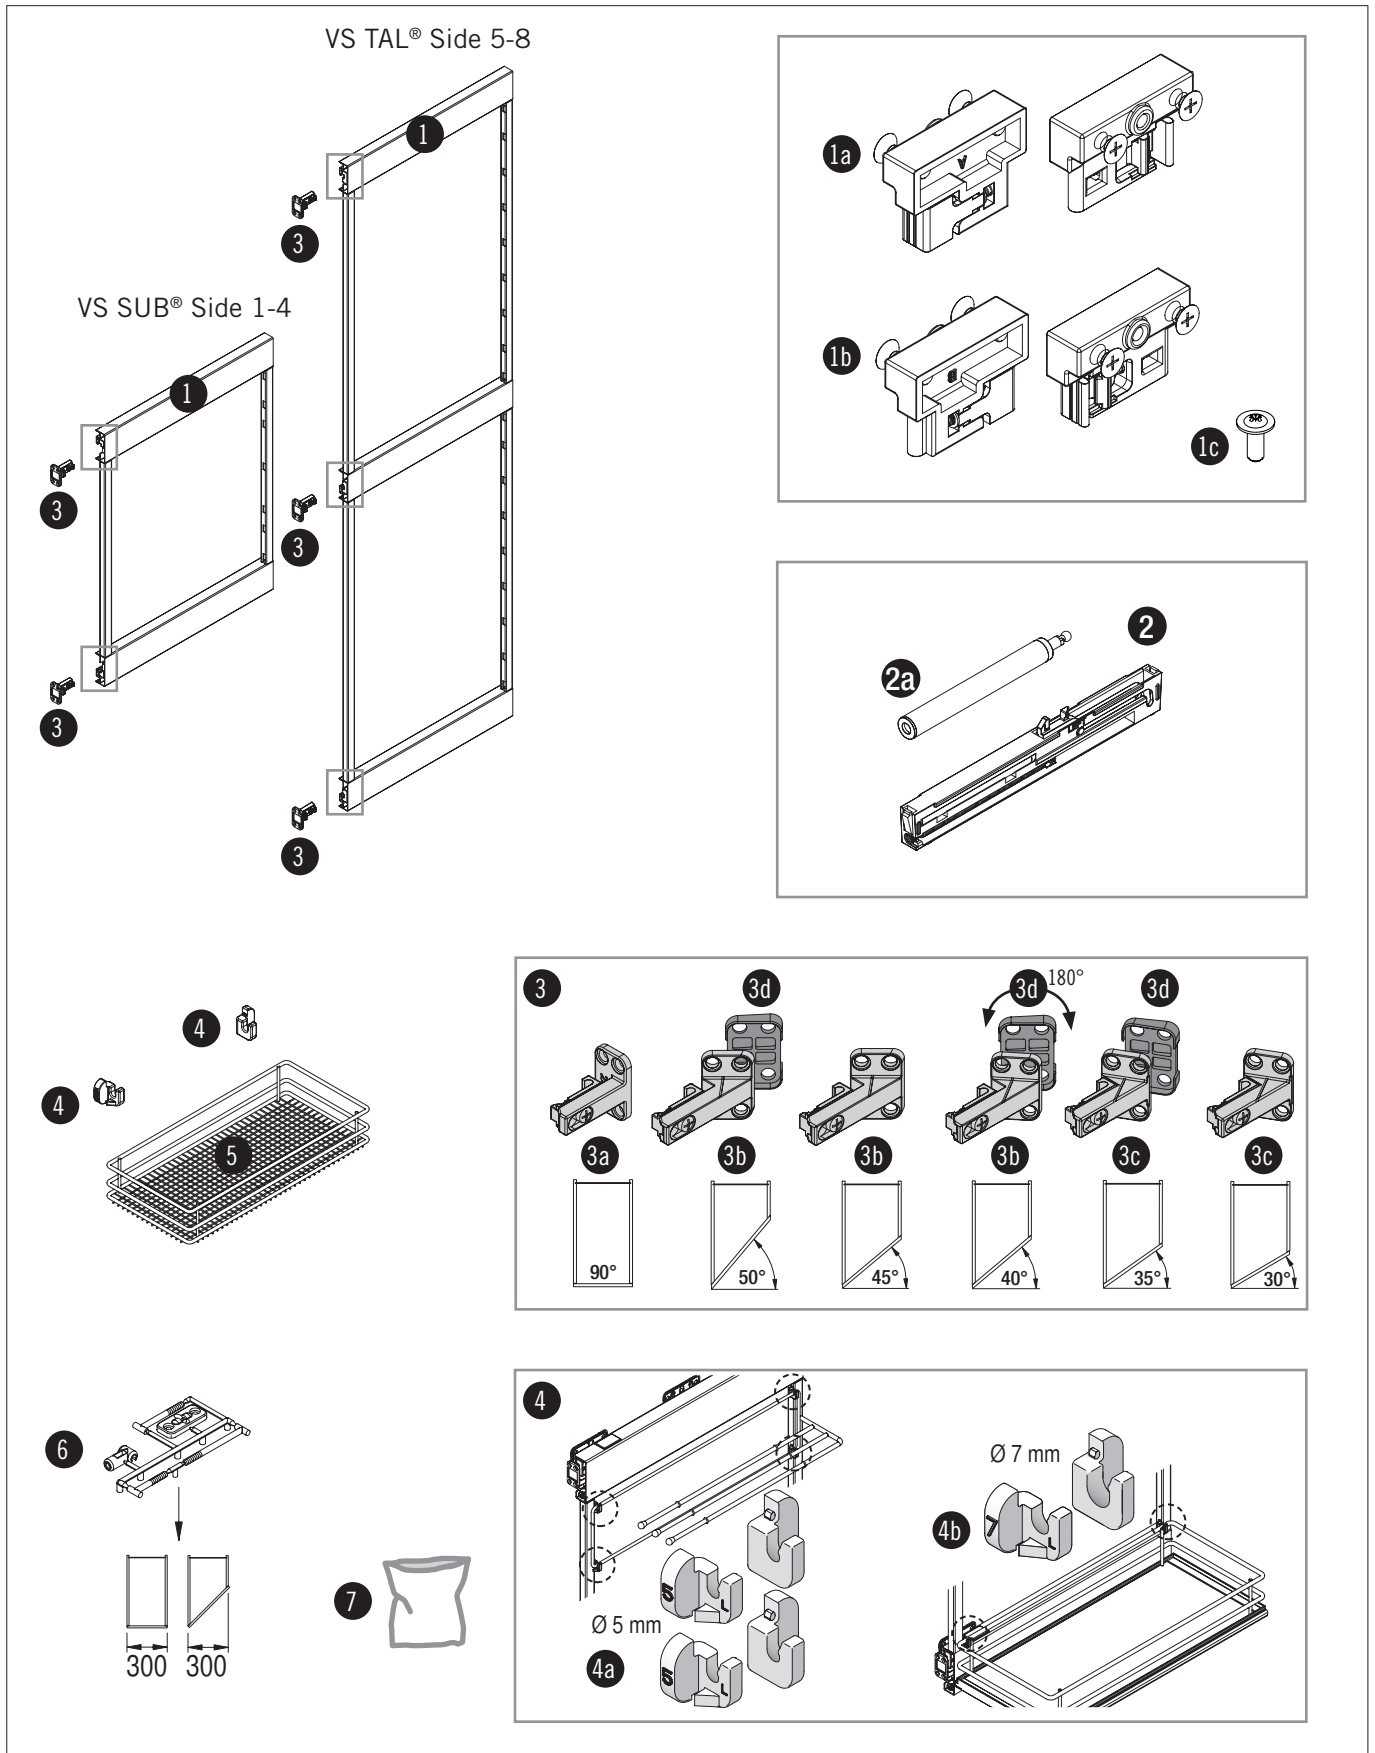

VS SUB[®] Side

ERSATZTEILLISTE / SPARE PARTS LIST

HINWEIS: Konstruktive und technische Änderungen behalten wir uns vor.
Alle Maße in mm.
PLEASE NOTE: We reserve the right to make technical changes and to improve product specifications. All measurements in millimeters.