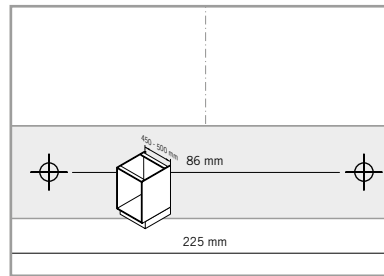

VS SUB[®] Larder 470/500

KORPUSMASSE CABINET DIMENSIONS

1

A

1

2

3

4

B

1

579 mm

5

6