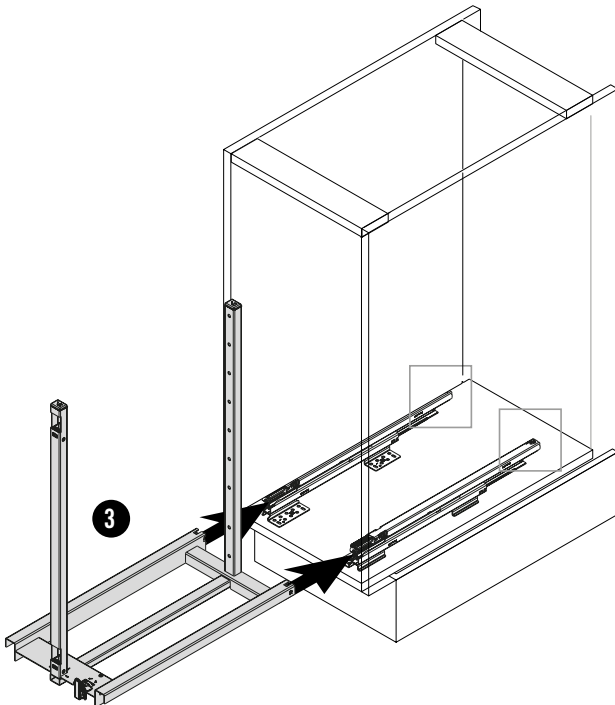

VS SUB[®] Larder 470/500

KORPUSMASSE CABINET DIMENSIONS

1

A

1

2

3

4

B

1

579 mm

5

6