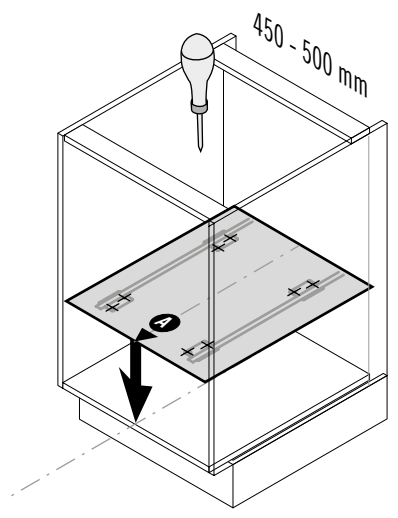

VS SUB[®] Larder 470/500

KORPUSMASSE CABINET DIMENSIONS

1

A

1

2

3

4

B

1

579 mm

5

6