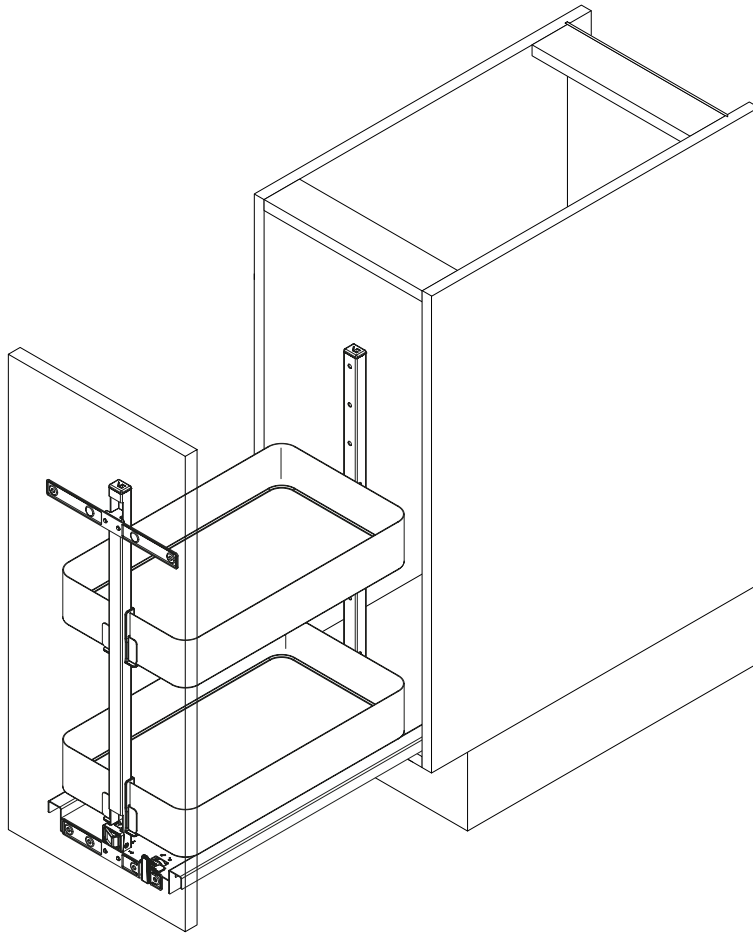

VS SUB[®] Larder 470/500

KORPUSMASSE CABINET DIMENSIONS

1

A

1

2

3

4

B

1

579 mm

5

6