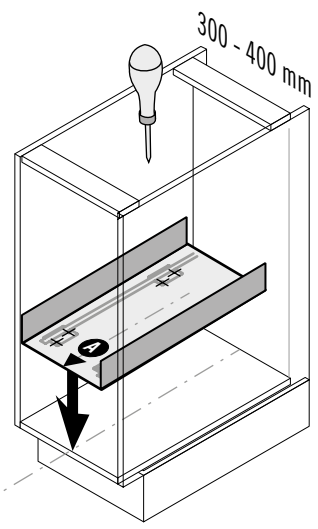

VS SUB[®] Larder 470/500

KORPUSMASSE CABINET DIMENSIONS

1

A

1

2

3

4

B

1

579 mm

5

6