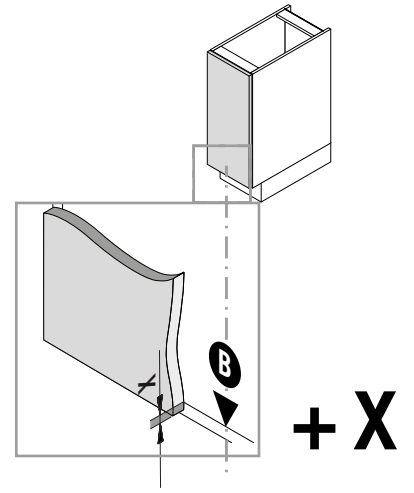

VS SUB[®] Larder 470/500

KORPUSMASSE CABINET DIMENSIONS

1

A

1

2

3

4

B

1

579 mm

5

6