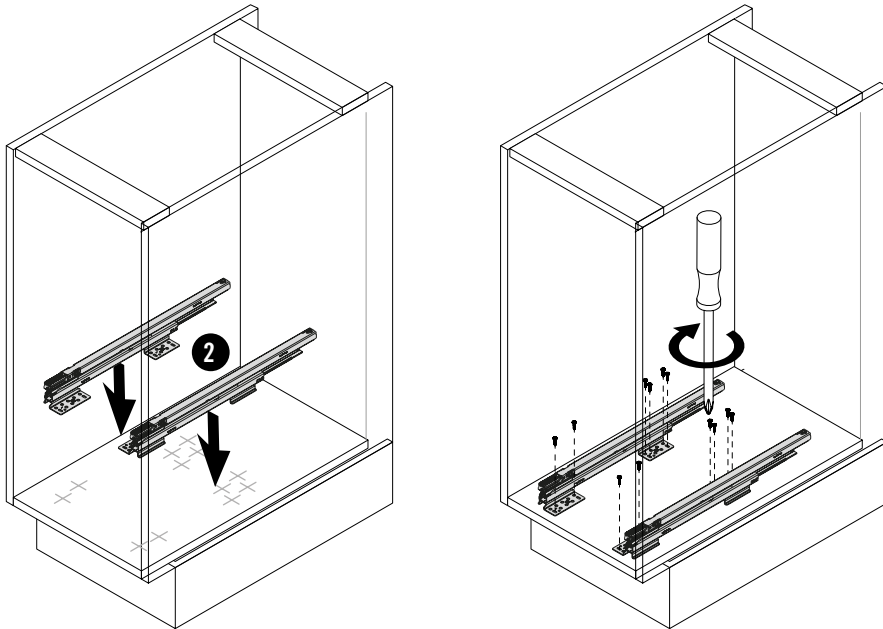

VS SUB[®] Larder 470/500

KORPUSMASSE CABINET DIMENSIONS

1

A

1

2

3

4

B

1

579 mm

5

6