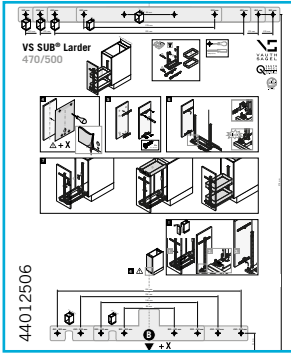

VS SUB[®] Larder 470/500

KORPUSMASSE CABINET DIMENSIONS

1

A

1

2

3

4

B

1

579 mm

5

6