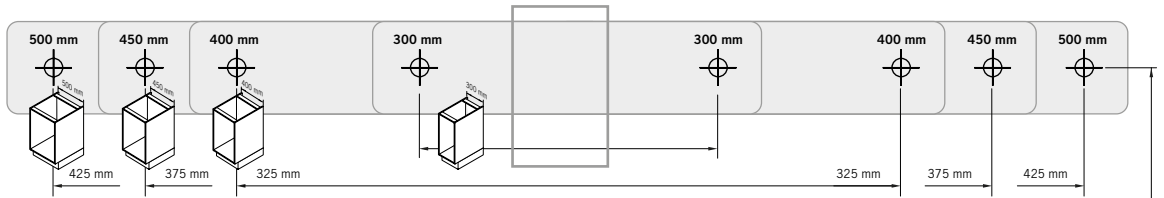

VS SUB[®] Larder 470/500

KORPUSMASSE CABINET DIMENSIONS

1

A

1

2

3

4

B

1

579 mm

5

6