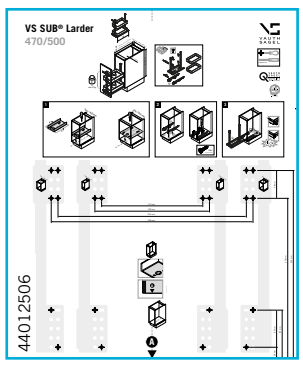

VS SUB[®] Larder 470/500

KORPUSMASSE CABINET DIMENSIONS

1

A

1

2

3

4

B

1

579 mm

5

6