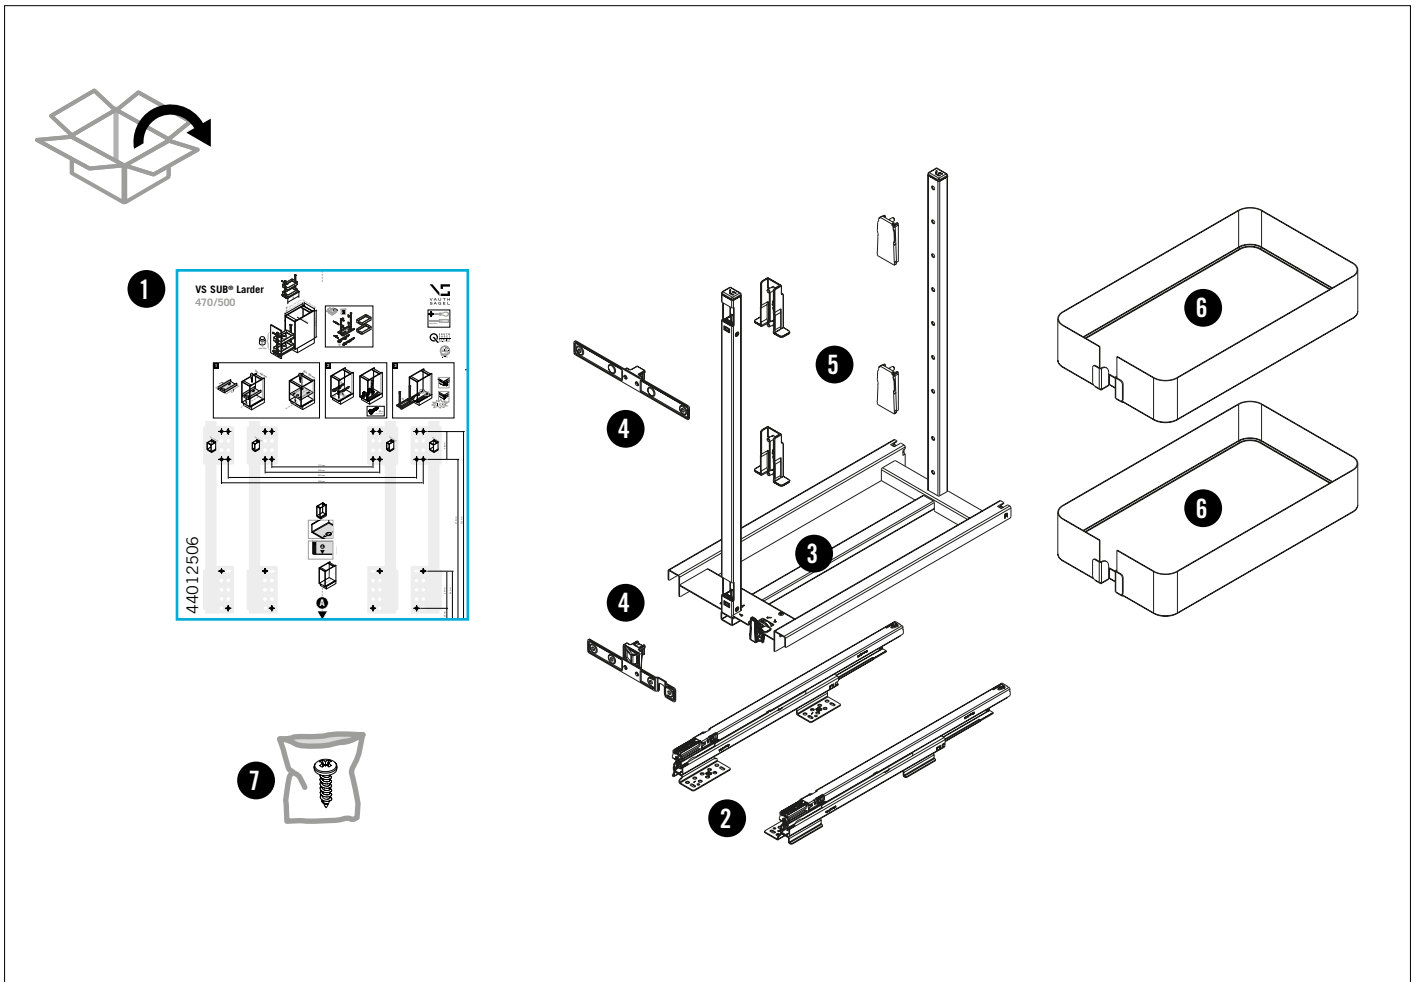

VS SUB[®] Larder 470/500

KORPUSMASSE CABINET DIMENSIONS

1

A

1

2

3

4

B

1

579 mm

5

6