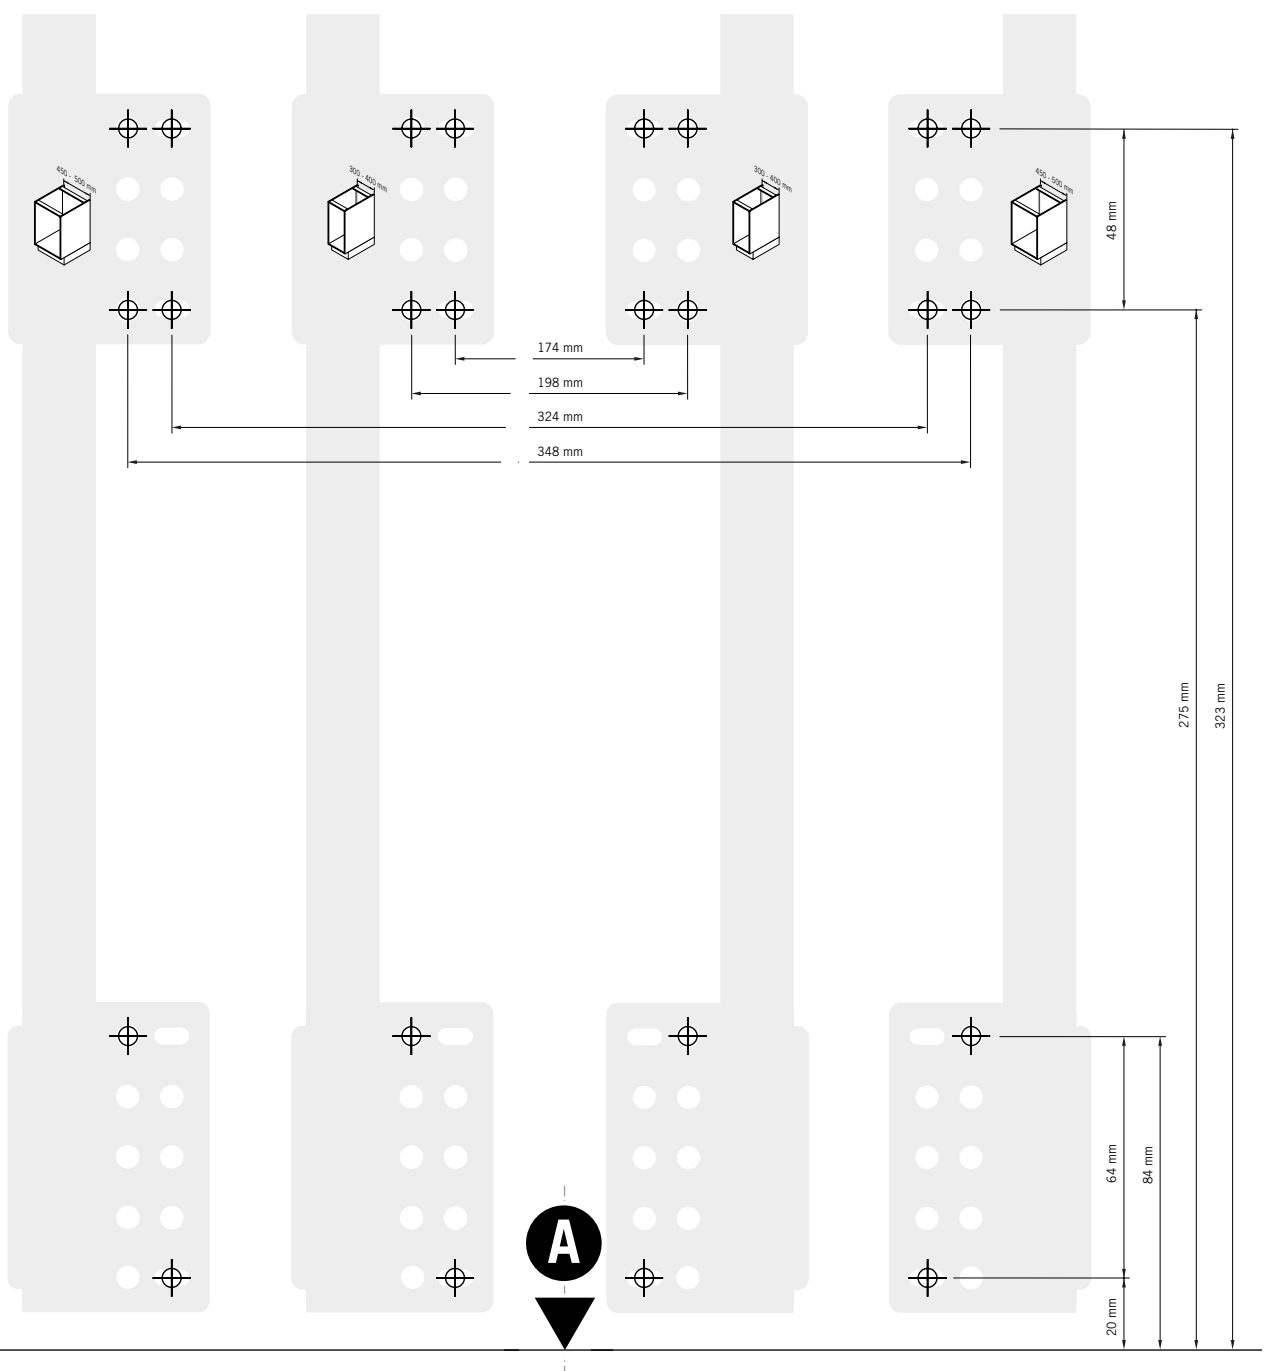

VS SUB[®] Larder 470/500

KORPUSMASSE CABINET DIMENSIONS

1

A

1

2

3

4

B

1

579 mm

5

6