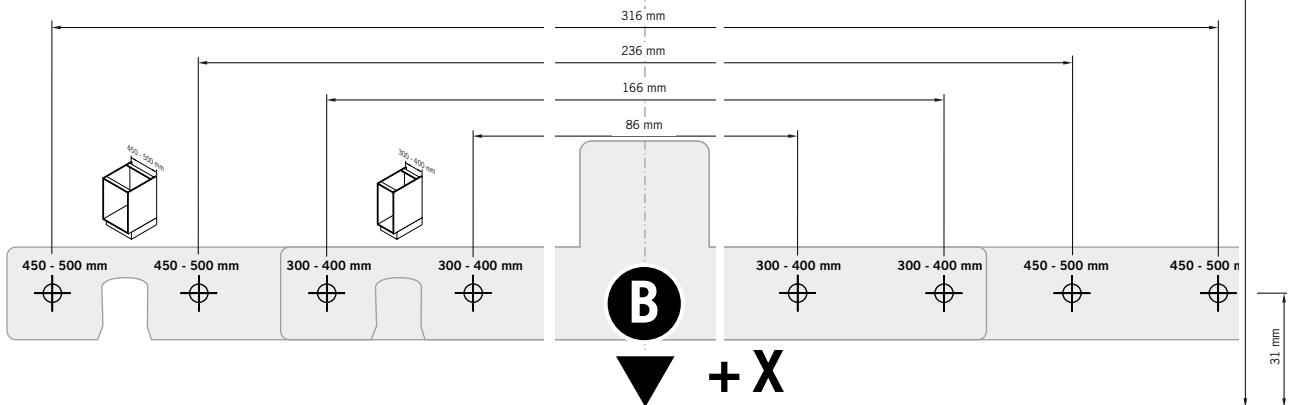

VS SUB[®] Larder 470/500

KORPUSMASSE CABINET DIMENSIONS

1

A

1

2

3

4

B

1

579 mm

5

6