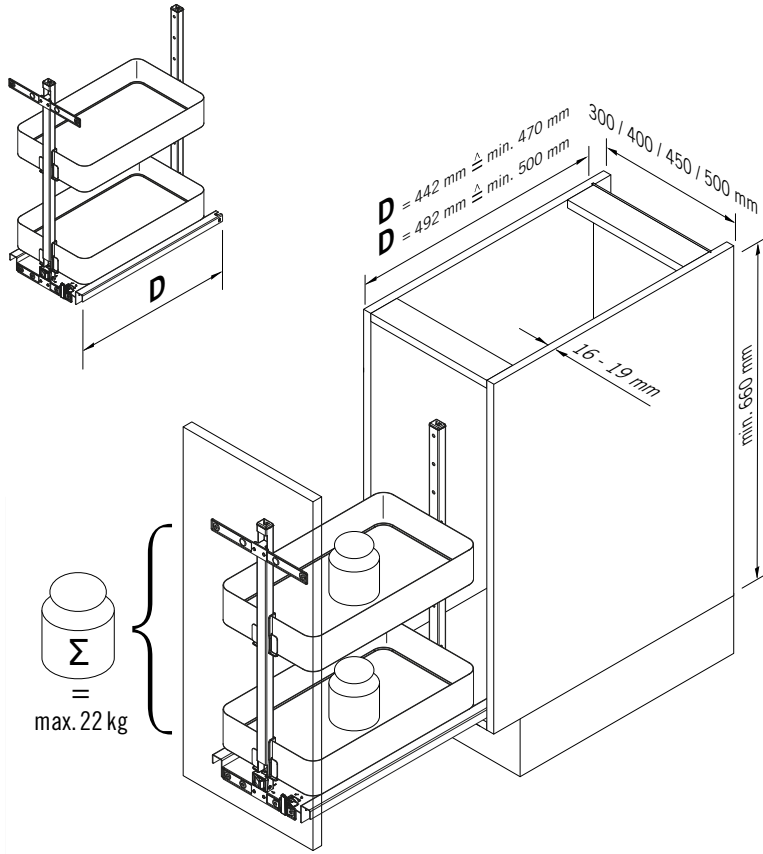

VS SUB[®] Larder 470/500

KORPUSMASSE CABINET DIMENSIONS

1

A

1

2

3

4

B

1

579 mm

5

6