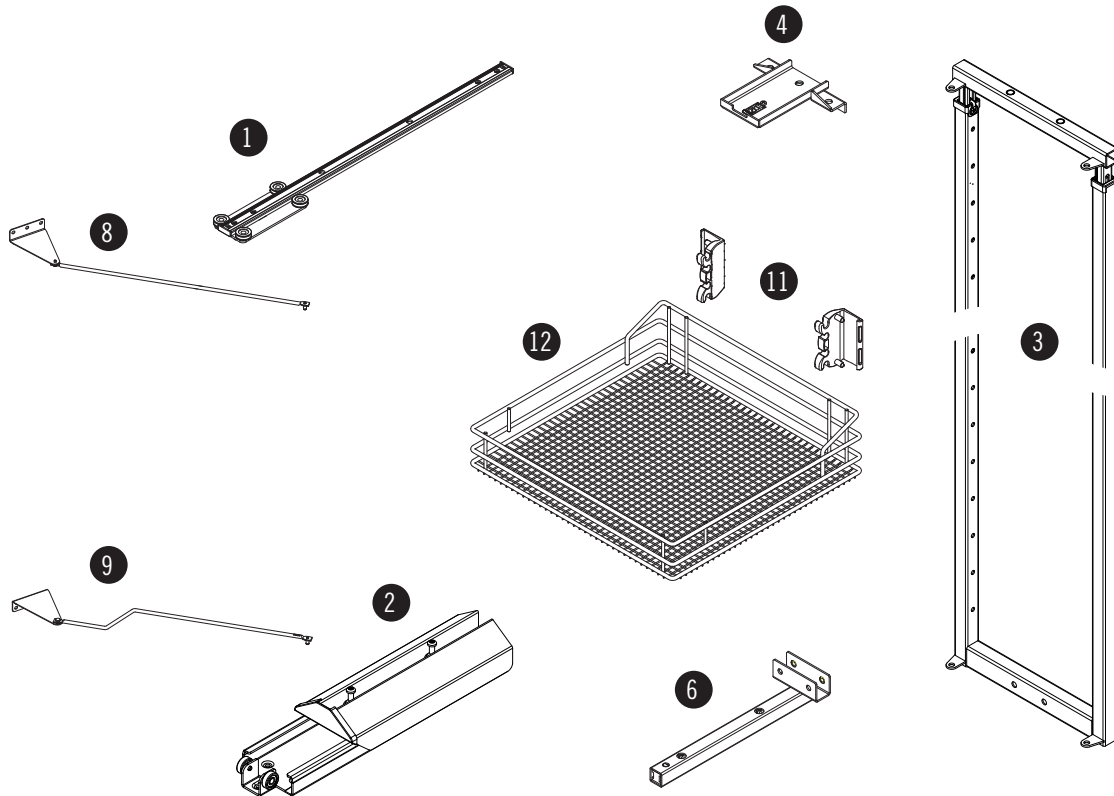

KOMPONENTENÜBERSICHT
OVERVIEW OF PARTS

KOMPONENTE PART #	S-CODE	KORPUSBREITE CABINET WIDTH	ANZAHL AMOUNT	DEUTSCH GERMAN	ENGLISCH ENGLISH
1	S10000672		1	Reparaturset Führung oben	<i>repair kit upper runner</i>
2	S10000673		1	Reparaturset Führung unten silber	<i>repair kit bottom runner silver</i>
2a				Wenn Teil 2a, 2c + 2d defekt, muss komplette Führung ersetzt werden.	<i>if part # 2a, 2c + 2d is defective, complete runner must be replaced</i>
2b	S10000677		2 + 2	Reparaturset Distanzbuchse und Verstellschraube RAL 7047	<i>repair kit distance tube and adjust- ing screw RAL 7047</i>
3	S10000676		1	Reparaturset Rahmen: S10000677, Hülse Führung oben, Kunststoffteil Rastlager in RAL 7042, 7039, lava inkl. Schraube 5, 7, 10, inkl. Holzschrauben. Ist der Rahmen defekt, bitte komplett ersetzen	<i>repair kit frame: S10000677, bush for upper runner, plastic part detent bearing RAL 7042, 7039, lava grey incl. screws 5, 7, 10, incl. wood screws. If the frame is damaged, please replace the complete frame</i>
4 + 5	S10000678		1+1	Reparaturset Adapter-Verstellteil und Rastlager RAL 7042	<i>repair kit adjustment tool and detent bearing RAL 7042</i>
6 + 7	S10000681		1	Rahmenadapter silber	<i>frame adapter silver</i>
8 + 9 + 10	S10000684	300	1	Reparaturset Mitnehmer K300 silber	<i>repair kit follower C300 silver</i>
8 + 9 + 10	S10000687	400	1	Reparaturset Mitnehmer K400 silber	<i>repair kit follower C400 silver</i>
8 + 9 + 10	S10000689	450	1	Reparaturset Mitnehmer K450 silber	<i>repair kit follower C450 silver</i>
8 + 9 + 10	S10000692	500	1	Reparaturset Mitnehmer K500 silber	<i>repair kit follower C500 silver</i>
8 + 9 + 10	S10000695	600	1	Reparaturset Mitnehmer K600 silber	<i>repair kit follower C600 silver</i>
10	S10000204		1	Eckschrank-Buchse d6/D14*8 RAL 7047	<i>corner cabinet socket d6/D14*8 RAL 7047</i>
11	S10000698		1	Korb-Clip RAL 7042	<i>basket clip RAL 7042</i>