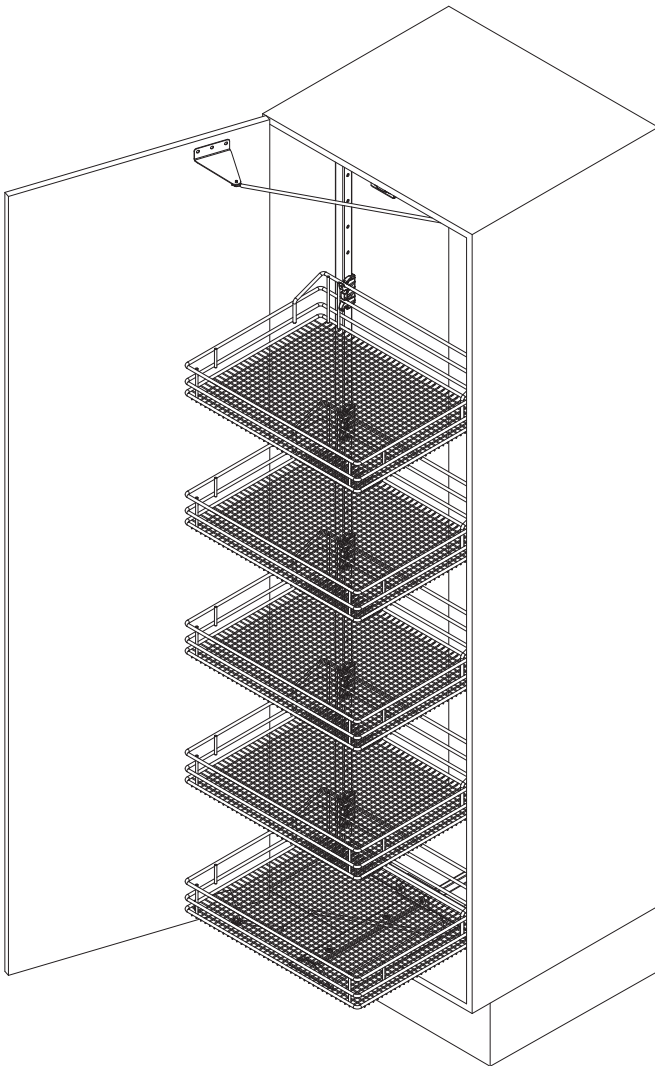

VS TAL® Gate

ERSATZTEILLISTE / SPARE PARTS LIST

HINWEIS: Konstruktive und technische Änderungen behalten wir uns vor.
Alle Maße in mm.

PLEASE NOTE: We reserve the right to make technical changes and to improve product specifications. All measurements in millimeters.