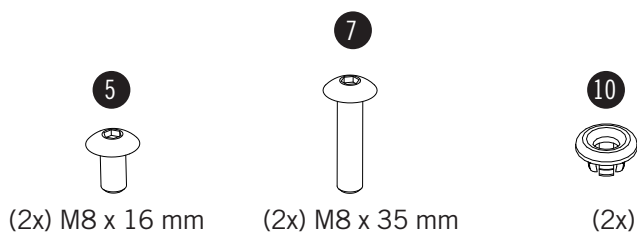

KOMPONENTENÜBERSICHT
OVERVIEW OF PARTS