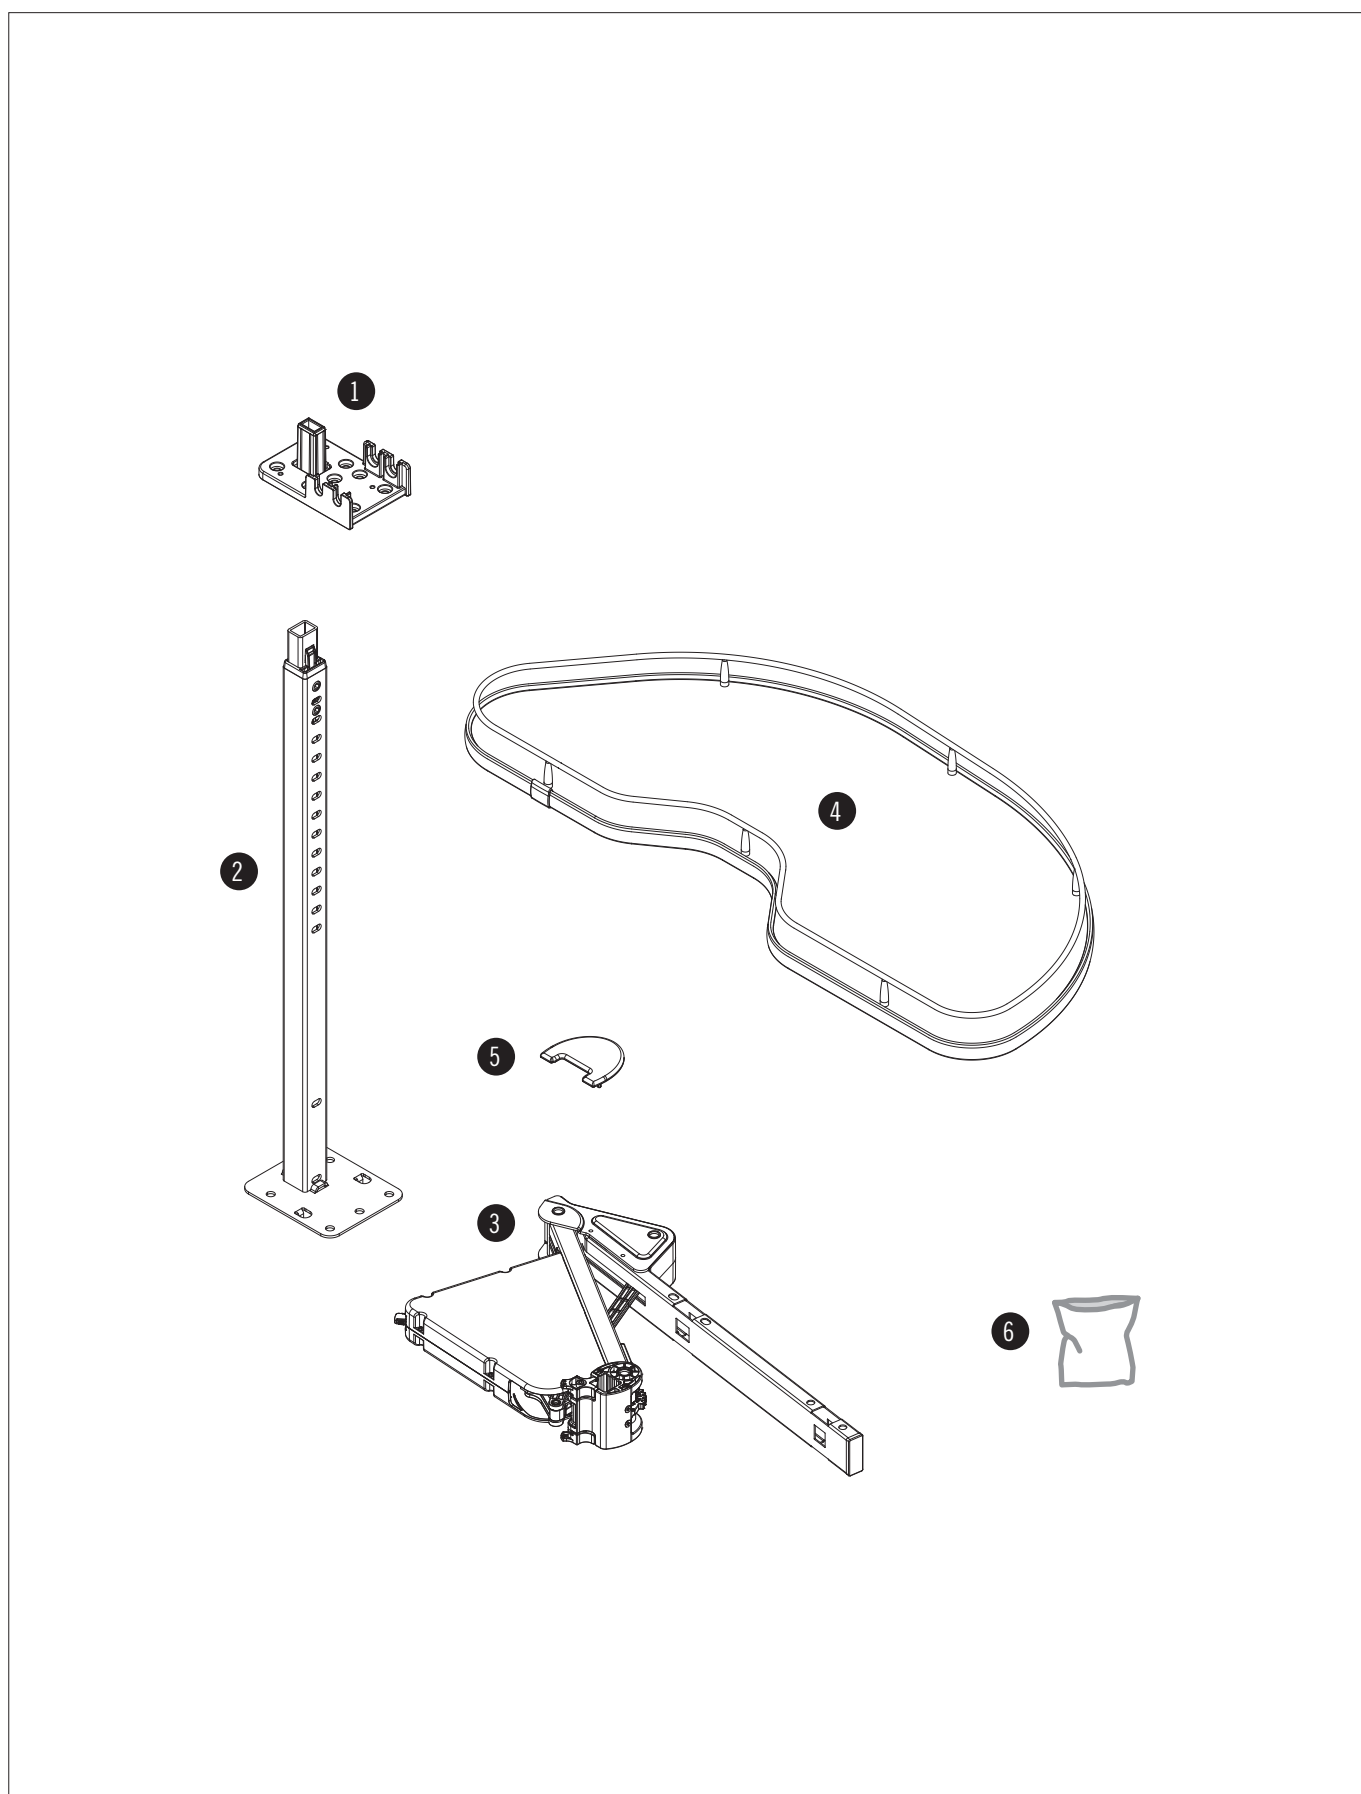

CORNERSTONE® MAXX

ERSATZTEILLISTE / SPARE PARTS LIST

Ausführung: rechts
Installation version: right hand

HINWEIS: Konstruktive und technische Änderungen behalten wir uns vor.
Alle Maße in mm.

PLEASE NOTE: We reserve the right to make technical changes and to improve product specifications. All measurements in millimeters.

RAL9006 | RAL9006

KOMPONENTE PART #	S-CODE	ANZAHL AMOUNT	DEUTSCH GERMAN	ENGLISCH ENGLISH
1	S10000645	1	Traversenplatte RAL 7042	<i>traverse plate RAL 7042</i>
2	S10000644	1	Standrohr komplett 482 mm	<i>standpipe complete 482 mm</i>
3	S10000646	1	Reparaturset Beschlag silber	<i>repair kit fitting silver</i>
5	S10000649	1	Kunststoffabdeckung RAL 7042	<i>plastic cover plate RAL 7042</i>
6	S10000652	1	Schraubenbeutel	<i>hardware bag</i>

LAVAGRAU | LAVA GREY

KOMPONENTE PART #	S-CODE	ANZAHL AMOUNT	DEUTSCH GERMAN	ENGLISCH ENGLISH
1	S10000645	1	Traversenplatte RAL 7042	<i>traverse plate RAL 7042</i>
2	S10000644	1	Standrohr komplett 482 mm	<i>standpipe complete 482 mm</i>
3	S10000647	1	Reparaturset Beschlag lava	<i>repair kit fitting lava grey</i>
5	S10000650	1	Kunststoffabdeckung lava	<i>plastic cover plate lava grey</i>
6	S10000652	1	Schraubenbeutel	<i>hardware bag</i>

SGOLD CHAMPAGNER | CHAMPAGNE

KOMPONENTE PART #	S-CODE	ANZAHL AMOUNT	DEUTSCH GERMAN	ENGLISCH ENGLISH
1	S10000645	1	Traversenplatte RAL 7042	<i>traverse plate RAL 7042</i>
2	S10000644	1	Standrohr komplett 482 mm	<i>standpipe complete 482 mm</i>
3	S10000648	1	Reparaturset Beschlag Sgold	<i>repair kit fitting Sgold</i>
5	S10000651	1	Kunststoffabdeckung RAL 7039	<i>plastic cover plate RAL 7039</i>
6	S10000652	1	Schraubenbeutel	<i>hardware bag</i>