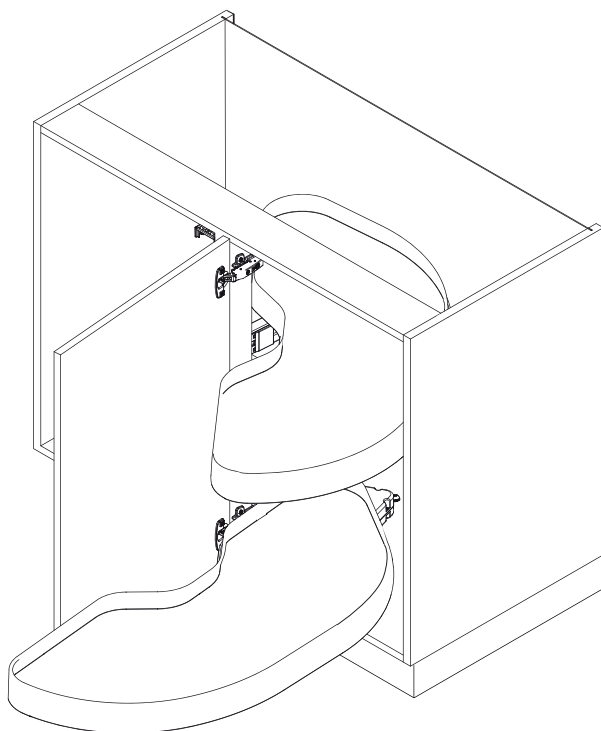

CORNERSTONE® MAXX

ERSATZTEILLISTE / SPARE PARTS LIST

Ausführung: rechts
Installation version: right hand

HINWEIS: Konstruktive und technische Änderungen behalten wir uns vor.
Alle Maße in mm.

PLEASE NOTE: We reserve the right to make technical changes and to improve product specifications. All measurements in millimeters.

RAL9006 | RAL9006

KOMPONENTE PART #	S-CODE	ANZAHL AMOUNT	DEUTSCH GERMAN	ENGLISCH ENGLISH
1	S10000645	1	Traversenplatte RAL 7042	<i>traverse plate RAL 7042</i>
2	S10000644	1	Standrohr komplett 482 mm	<i>standpipe complete 482 mm</i>
3	S10000646	1	Reparaturset Beschlag silber	<i>repair kit fitting silver</i>
5	S10000649	1	Kunststoffabdeckung RAL 7042	<i>plastic cover plate RAL 7042</i>
6	S10000652	1	Schraubenbeutel	<i>hardware bag</i>

LAVAGRAU | LAVA GREY

KOMPONENTE PART #	S-CODE	ANZAHL AMOUNT	DEUTSCH GERMAN	ENGLISCH ENGLISH
1	S10000645	1	Traversenplatte RAL 7042	<i>traverse plate RAL 7042</i>
2	S10000644	1	Standrohr komplett 482 mm	<i>standpipe complete 482 mm</i>
3	S10000647	1	Reparaturset Beschlag lava	<i>repair kit fitting lava grey</i>
5	S10000650	1	Kunststoffabdeckung lava	<i>plastic cover plate lava grey</i>
6	S10000652	1	Schraubenbeutel	<i>hardware bag</i>