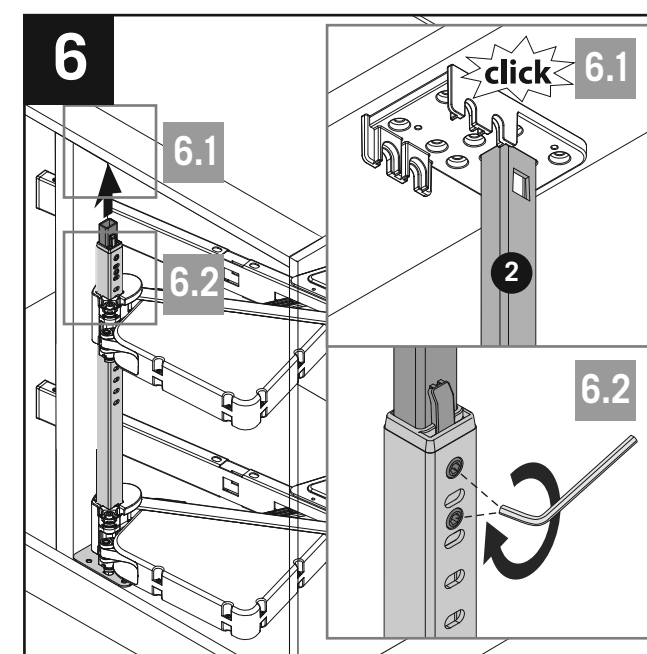

VS CORNERSTONE® Maxx L

VAUTH
SAGEL

| A | B min | C |
|--------------------|----------------------|------------------------|
| 400 (15-3/4") | 800min. (31-1/2") | 361 (14-1/4") |
| 450 (17-3/4") | 900 (35-7/16") | min. 411 (16-3/16") |
| 500 (19-11/16") | 1000 (39-3/8") | min. 461 (18-1/8") |
| 600 (23-5/8") | 1000 (39-3/8") | min. 561 (22-1/8") |

| A | B |
|---------------------|----------------------|
| 400 (15-3/4") | 424 (16-11/16") |
| 450 (17-3/4") | 474 (18-11/16") |
| 500 (19-11/16") | 524 (20-5/8") |
| 600 mm (23-5/8") | 624 mm (24-9/16") |

B

B

B

B

VS CORNERSTONE® Maxx R

| A | B min | C |
|-----------------|-------------------|---------------------|
| 400 (15-3/4") | 800min. (31-1/2") | 361 (14-1/4") |
| 450 (17-3/4") | 900 (35-7/16") | min. 411 (16-3/16") |
| 500 (19-11/16") | 1000 (39-3/8") | min. 461 (18-1/8") |
| 600 (23-5/8") | 1000 (39-3/8") | min. 561 (22-1/8") |

| A | 400 (15-3/4") | 450 (17-3/4") | 500 (19-11/16") | 600 (23-5/8") |
|---|-----------------|-----------------|-----------------|----------------|
| B | 424 (16-11/16") | 474 (18-11/16") | 524 (20-5/8") | 624 (24-9/16") |