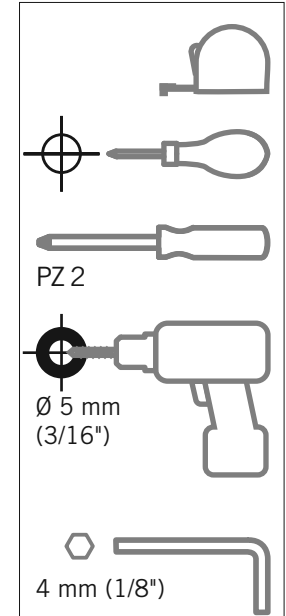

| A | B |
|---------------------|----------------------|
| 400 (15-3/4") | 424 (16-11/16") |
| 450 (17-3/4") | 474 (18-11/16") |
| 500 (19-11/16") | 524 (20-5/8") |
| 600 mm (23-5/8") | 624 mm (24-9/16") |

B

B

B

B

VS CORNERSTONE® Maxx R

| A | B min | C |
|-----------------|-------------------|---------------------|
| 400 (15-3/4") | 800min. (31-1/2") | 361 (14-1/4") |
| 450 (17-3/4") | 900 (35-7/16") | min. 411 (16-3/16") |
| 500 (19-11/16") | 1000 (39-3/8") | min. 461 (18-1/8") |
| 600 (23-5/8") | 1000 (39-3/8") | min. 561 (22-1/8") |

| A | 400 (15-3/4") | 450 (17-3/4") | 500 (19-11/16") | 600 (23-5/8") |
|---|-----------------|-----------------|-----------------|----------------|
| B | 424 (16-11/16") | 474 (18-11/16") | 524 (20-5/8") | 624 (24-9/16") |

| A | 400 (15-3/4") | 450 (17-3/4") | 500 (19-11/16") | 600 (23-5/8") |
|---|----------------|---------------|-----------------|----------------|
| B | 411 (16-3/16") | 461 (18-1/8") | 511 (20-1/8") | 611 (24-1/16") |