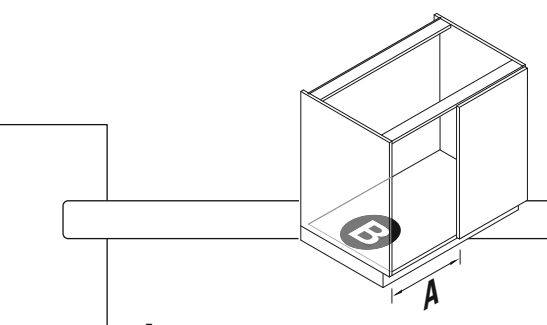

VS CORNERSTONE® Maxx L

VAUTH
SAGEL

| A | B min | C |
|--------------------|----------------------|------------------------|
| 400 (15-3/4") | 800min. (31-1/2") | 361 (14-1/4") |
| 450 (17-3/4") | 900 (35-7/16") | min. 411 (16-3/16") |
| 500 (19-11/16") | 1000 (39-3/8") | min. 461 (18-1/8") |
| 600 (23-5/8") | 1000 (39-3/8") | min. 561 (22-1/8") |

| A | B |
|---------------------|----------------------|
| 400 (15-3/4") | 424 (16-11/16") |
| 450 (17-3/4") | 474 (18-11/16") |
| 500 (19-11/16") | 524 (20-5/8") |
| 600 mm (23-5/8") | 624 mm (24-9/16") |

B

B

B

B

VS CORNERSTONE® Maxx R

| A | B min | C |
|-----------------|-------------------|---------------------|
| 400 (15-3/4") | 800min. (31-1/2") | 361 (14-1/4") |
| 450 (17-3/4") | 900 (35-7/16") | min. 411 (16-3/16") |
| 500 (19-11/16") | 1000 (39-3/8") | min. 461 (18-1/8") |
| 600 (23-5/8") | 1000 (39-3/8") | min. 561 (22-1/8") |

| A | 400 (15-3/4") | 450 (17-3/4") | 500 (19-11/16") | 600 (23-5/8") |
|---|-----------------|-----------------|-----------------|----------------|
| B | 424 (16-11/16") | 474 (18-11/16") | 524 (20-5/8") | 624 (24-9/16") |