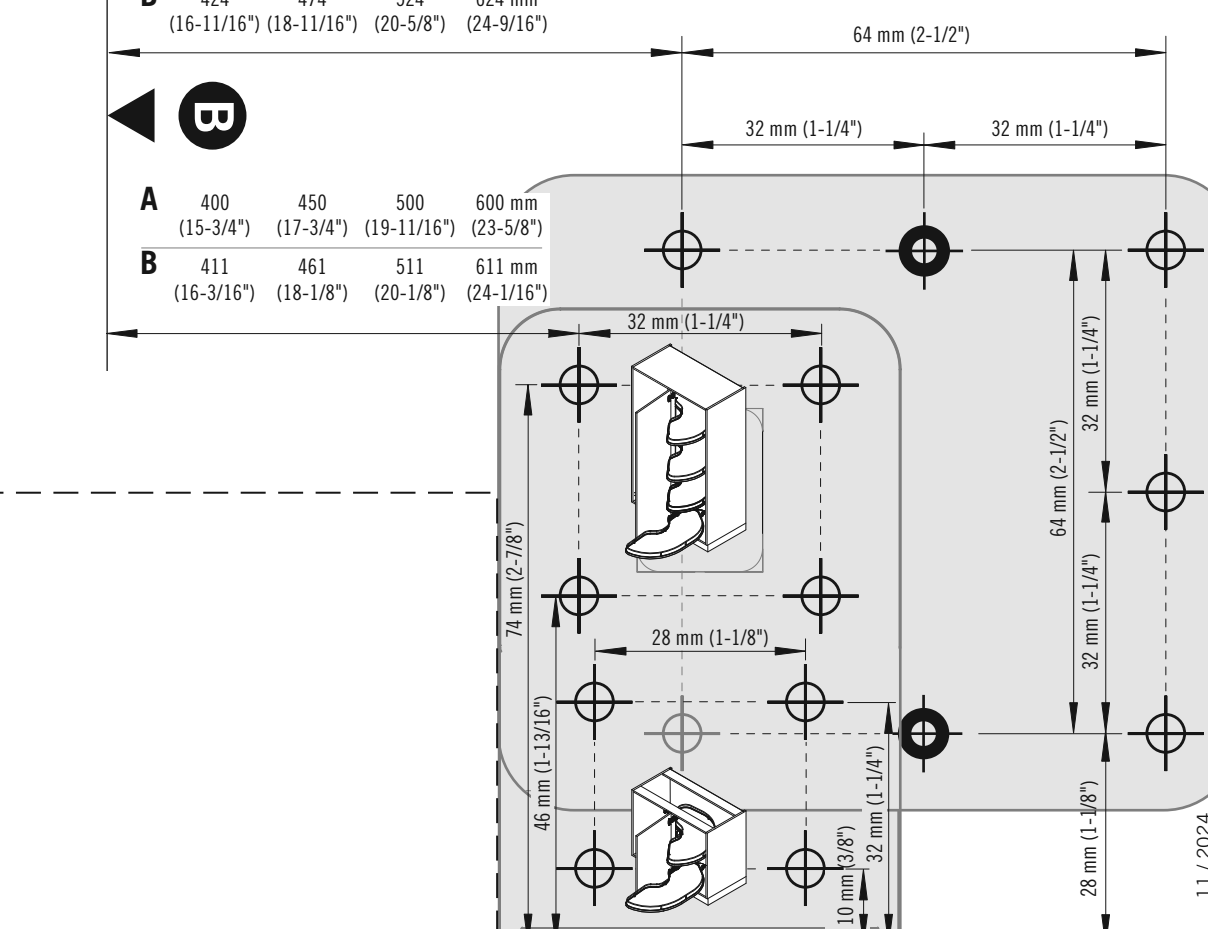

VS CORNERSTONE® Maxx L

VAUTH
SAGEL

| A | B min | C |
|--------------------|----------------------|------------------------|
| 400 (15-3/4") | 800min. (31-1/2") | 361 (14-1/4") |
| 450 (17-3/4") | 900 (35-7/16") | min. 411 (16-3/16") |
| 500 (19-11/16") | 1000 (39-3/8") | min. 461 (18-1/8") |
| 600 (23-5/8") | 1000 (39-3/8") | min. 561 (22-1/8") |

| A | B |
|---------------------|----------------------|
| 400 (15-3/4") | 424 (16-11/16") |
| 450 (17-3/4") | 474 (18-11/16") |
| 500 (19-11/16") | 524 (20-5/8") |
| 600 mm (23-5/8") | 624 mm (24-9/16") |

B

B

B

B

VS CORNERSTONE® Maxx R

| A | B min | C |
|-----------------|-------------------|---------------------|
| 400 (15-3/4") | 800min. (31-1/2") | 361 (14-1/4") |
| 450 (17-3/4") | 900 (35-7/16") | min. 411 (16-3/16") |
| 500 (19-11/16") | 1000 (39-3/8") | min. 461 (18-1/8") |
| 600 (23-5/8") | 1000 (39-3/8") | min. 561 (22-1/8") |

| A | 400 (15-3/4") | 450 (17-3/4") | 500 (19-11/16") | 600 (23-5/8") |
|---|-----------------|-----------------|-----------------|----------------|
| B | 424 (16-11/16") | 474 (18-11/16") | 524 (20-5/8") | 624 (24-9/16") |