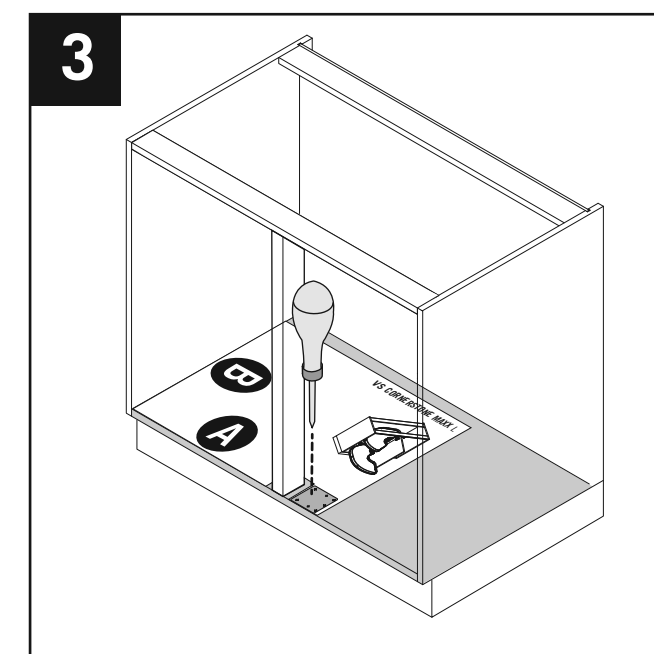

VS CORNERSTONE® Maxx L

VAUTH
SAGEL

| A | B min | C |
|--------------------|----------------------|------------------------|
| 400 (15-3/4") | 800min. (31-1/2") | 361 (14-1/4") |
| 450 (17-3/4") | 900 (35-7/16") | min. 411 (16-3/16") |
| 500 (19-11/16") | 1000 (39-3/8") | min. 461 (18-1/8") |
| 600 (23-5/8") | 1000 (39-3/8") | min. 561 (22-1/8") |

| A | B |
|---------------------|----------------------|
| 400 (15-3/4") | 424 (16-11/16") |
| 450 (17-3/4") | 474 (18-11/16") |
| 500 (19-11/16") | 524 (20-5/8") |
| 600 mm (23-5/8") | 624 mm (24-9/16") |

| A | 400 (15-3/4") | 450 (17-3/4") | 500 (19-11/16") | 600 (23-5/8") |
|---|-----------------|-----------------|-----------------|----------------|
| B | 424 (16-11/16") | 474 (18-11/16") | 524 (20-5/8") | 624 (24-9/16") |