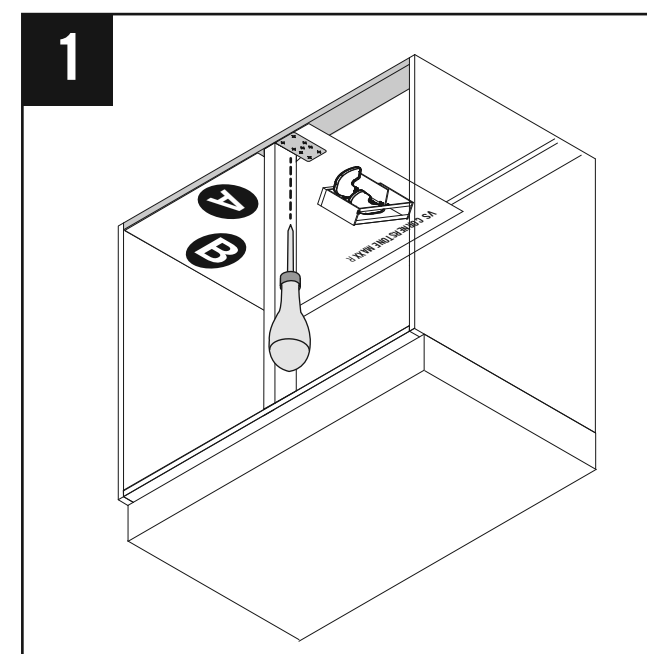

VS CORNERSTONE® Maxx L

VAUTH
SAGEL

| A | B min | C |
|--------------------|----------------------|------------------------|
| 400 (15-3/4") | 800min. (31-1/2") | 361 (14-1/4") |
| 450 (17-3/4") | 900 (35-7/16") | min. 411 (16-3/16") |
| 500 (19-11/16") | 1000 (39-3/8") | min. 461 (18-1/8") |
| 600 (23-5/8") | 1000 (39-3/8") | min. 561 (22-1/8") |

| A | B |
|---------------------|----------------------|
| 400 (15-3/4") | 424 (16-11/16") |
| 450 (17-3/4") | 474 (18-11/16") |
| 500 (19-11/16") | 524 (20-5/8") |
| 600 mm (23-5/8") | 624 mm (24-9/16") |