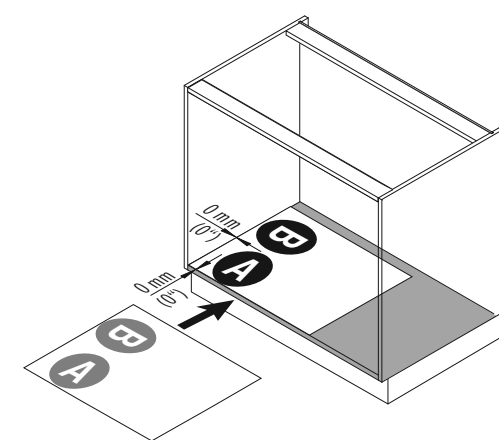

VS CORNERSTONE® Maxx L

VAUTH
SAGEL

| A | B min | C |
|--------------------|----------------------|------------------------|
| 400 (15-3/4") | 800min. (31-1/2") | 361 (14-1/4") |
| 450 (17-3/4") | 900 (35-7/16") | min. 411 (16-3/16") |
| 500 (19-11/16") | 1000 (39-3/8") | min. 461 (18-1/8") |
| 600 (23-5/8") | 1000 (39-3/8") | min. 561 (22-1/8") |

| A | B |
|---------------------|----------------------|
| 400 (15-3/4") | 424 (16-11/16") |
| 450 (17-3/4") | 474 (18-11/16") |
| 500 (19-11/16") | 524 (20-5/8") |
| 600 mm (23-5/8") | 624 mm (24-9/16") |

B

B

B

B

VS CORNERSTONE® Maxx R

| A | B min | C |
|-----------------|-------------------|---------------------|
| 400 (15-3/4") | 800min. (31-1/2") | 361 (14-1/4") |
| 450 (17-3/4") | 900 (35-7/16") | min. 411 (16-3/16") |
| 500 (19-11/16") | 1000 (39-3/8") | min. 461 (18-1/8") |
| 600 (23-5/8") | 1000 (39-3/8") | min. 561 (22-1/8") |

| A | 400 (15-3/4") | 450 (17-3/4") | 500 (19-11/16") | 600 (23-5/8") |
|---|-----------------|-----------------|-----------------|----------------|
| B | 424 (16-11/16") | 474 (18-11/16") | 524 (20-5/8") | 624 (24-9/16") |