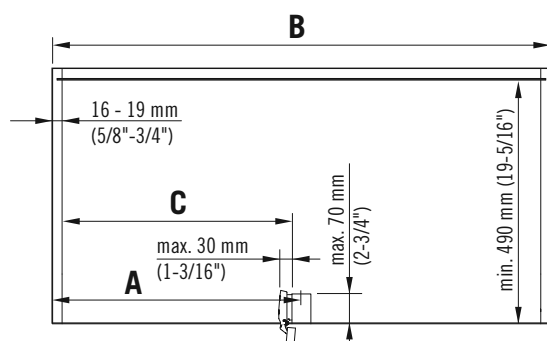

VS CORNERSTONE® Maxx L

VAUTH
SAGEL

| A | B min | C |
|--------------------|----------------------|------------------------|
| 400 (15-3/4") | 800min. (31-1/2") | 361 (14-1/4") |
| 450 (17-3/4") | 900 (35-7/16") | min. 411 (16-3/16") |
| 500 (19-11/16") | 1000 (39-3/8") | min. 461 (18-1/8") |
| 600 (23-5/8") | 1000 (39-3/8") | min. 561 (22-1/8") |

| A | B |
|---------------------|----------------------|
| 400 (15-3/4") | 424 (16-11/16") |
| 450 (17-3/4") | 474 (18-11/16") |
| 500 (19-11/16") | 524 (20-5/8") |
| 600 mm (23-5/8") | 624 mm (24-9/16") |

| A | 400 (15-3/4") | 450 (17-3/4") | 500 (19-11/16") | 600 (23-5/8") |
|---|-----------------|-----------------|-----------------|----------------|
| B | 424 (16-11/16") | 474 (18-11/16") | 524 (20-5/8") | 624 (24-9/16") |

| A | 400 (15-3/4") | 450 (17-3/4") | 500 (19-11/16") | 600 (23-5/8") |
|---|----------------|---------------|-----------------|----------------|
| B | 411 (16-3/16") | 461 (18-1/8") | 511 (20-1/8") | 611 (24-1/16") |