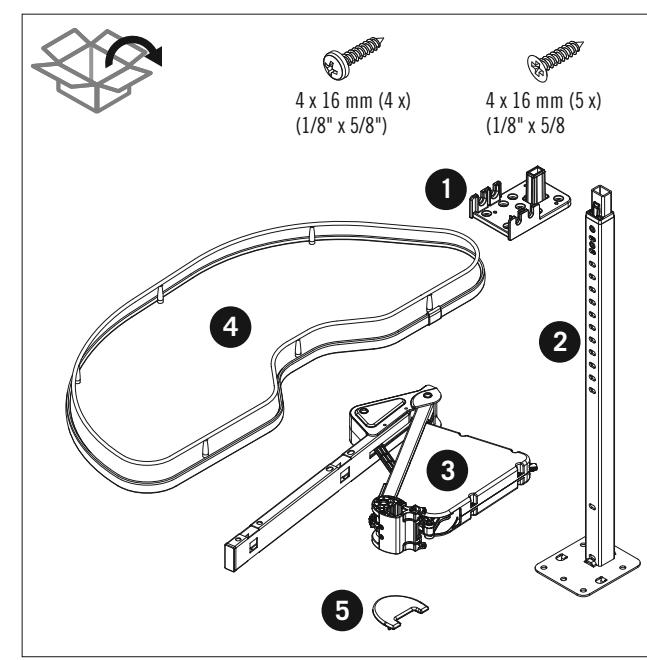

VS CORNERSTONE® Maxx L

VAUTH
SAGEL

| A | B min | C |
|--------------------|----------------------|------------------------|
| 400 (15-3/4") | 800min. (31-1/2") | 361 (14-1/4") |
| 450 (17-3/4") | 900 (35-7/16") | min. 411 (16-3/16") |
| 500 (19-11/16") | 1000 (39-3/8") | min. 461 (18-1/8") |
| 600 (23-5/8") | 1000 (39-3/8") | min. 561 (22-1/8") |

| A | B |
|---------------------|----------------------|
| 400 (15-3/4") | 424 (16-11/16") |
| 450 (17-3/4") | 474 (18-11/16") |
| 500 (19-11/16") | 524 (20-5/8") |
| 600 mm (23-5/8") | 624 mm (24-9/16") |

| A | 400 (15-3/4") | 450 (17-3/4") | 500 (19-11/16") | 600 (23-5/8") |
|---|-----------------|-----------------|-----------------|----------------|
| B | 424 (16-11/16") | 474 (18-11/16") | 524 (20-5/8") | 624 (24-9/16") |

| A | 400 (15-3/4") | 450 (17-3/4") | 500 (19-11/16") | 600 (23-5/8") |
|---|----------------|---------------|-----------------|----------------|
| B | 411 (16-3/16") | 461 (18-1/8") | 511 (20-1/8") | 611 (24-1/16") |