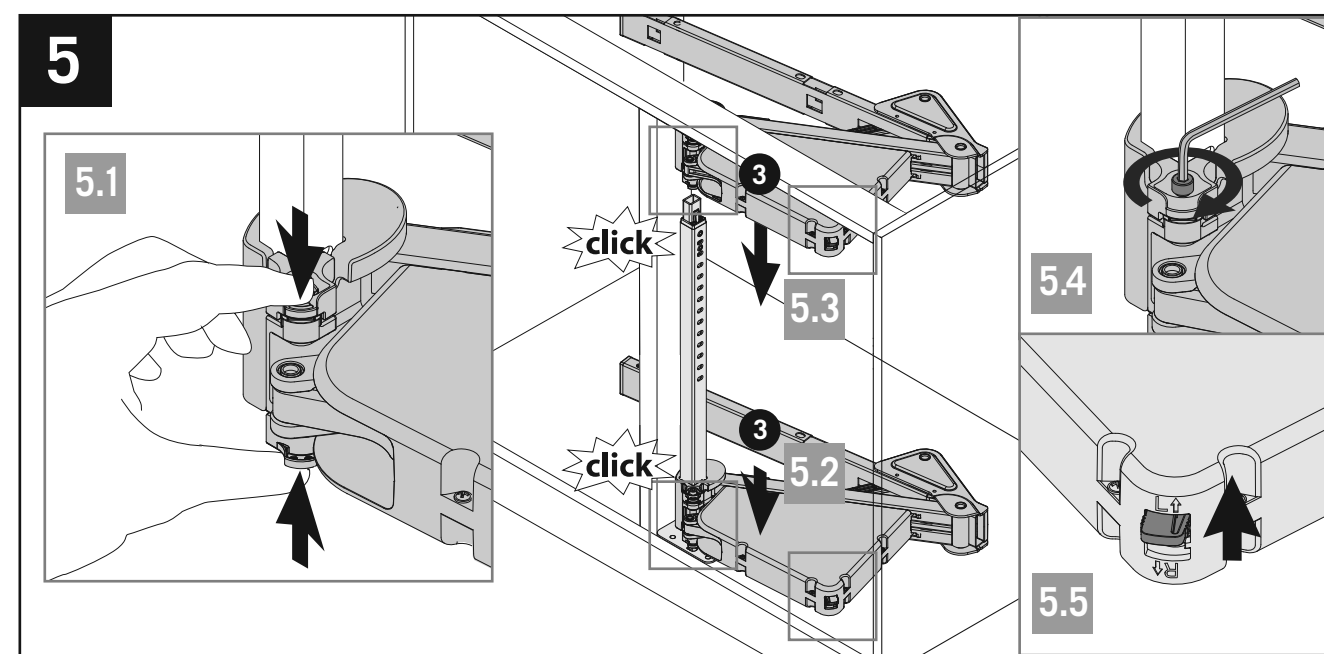

VS CORNERSTONE® Maxx L

VAUTH
SAGEL

| A | B min | C |
|--------------------|----------------------|------------------------|
| 400 (15-3/4") | 800min. (31-1/2") | 361 (14-1/4") |
| 450 (17-3/4") | 900 (35-7/16") | min. 411 (16-3/16") |
| 500 (19-11/16") | 1000 (39-3/8") | min. 461 (18-1/8") |
| 600 (23-5/8") | 1000 (39-3/8") | min. 561 (22-1/8") |

| A | B |
|---------------------|----------------------|
| 400 (15-3/4") | 424 (16-11/16") |
| 450 (17-3/4") | 474 (18-11/16") |
| 500 (19-11/16") | 524 (20-5/8") |
| 600 mm (23-5/8") | 624 mm (24-9/16") |

B

B

B

B

VS CORNERSTONE® Maxx R

| A | B min | C |
|-----------------|-------------------|---------------------|
| 400 (15-3/4") | 800min. (31-1/2") | 361 (14-1/4") |
| 450 (17-3/4") | 900 (35-7/16") | min. 411 (16-3/16") |
| 500 (19-11/16") | 1000 (39-3/8") | min. 461 (18-1/8") |
| 600 (23-5/8") | 1000 (39-3/8") | min. 561 (22-1/8") |

| A | 400 (15-3/4") | 450 (17-3/4") | 500 (19-11/16") | 600 (23-5/8") |
|---|-----------------|-----------------|-----------------|----------------|
| B | 424 (16-11/16") | 474 (18-11/16") | 524 (20-5/8") | 624 (24-9/16") |