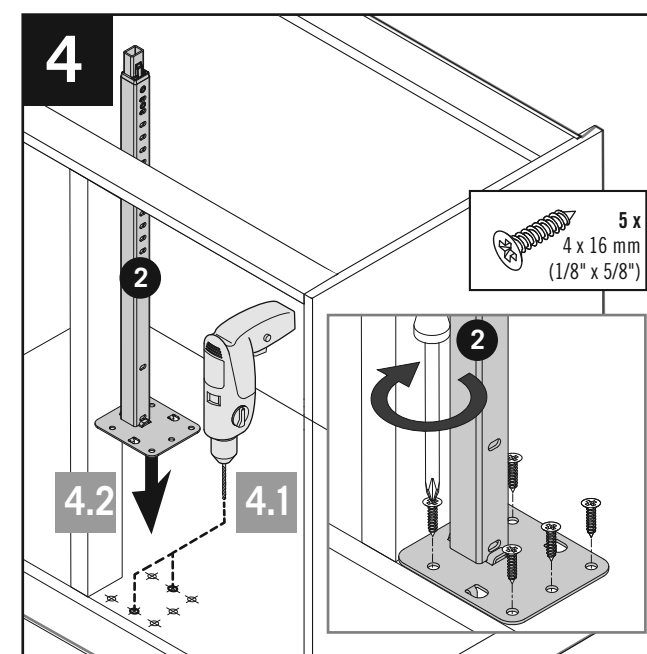

VS CORNERSTONE® Maxx L

VAUTH
SAGEL

| A | B min | C |
|--------------------|----------------------|------------------------|
| 400 (15-3/4") | 800min. (31-1/2") | 361 (14-1/4") |
| 450 (17-3/4") | 900 (35-7/16") | min. 411 (16-3/16") |
| 500 (19-11/16") | 1000 (39-3/8") | min. 461 (18-1/8") |
| 600 (23-5/8") | 1000 (39-3/8") | min. 561 (22-1/8") |

| A | B |
|---------------------|----------------------|
| 400 (15-3/4") | 424 (16-11/16") |
| 450 (17-3/4") | 474 (18-11/16") |
| 500 (19-11/16") | 524 (20-5/8") |
| 600 mm (23-5/8") | 624 mm (24-9/16") |

B

B

B

B

VS CORNERSTONE® Maxx R

| A | B min | C |
|-----------------|-------------------|---------------------|
| 400 (15-3/4") | 800min. (31-1/2") | 361 (14-1/4") |
| 450 (17-3/4") | 900 (35-7/16") | min. 411 (16-3/16") |
| 500 (19-11/16") | 1000 (39-3/8") | min. 461 (18-1/8") |
| 600 (23-5/8") | 1000 (39-3/8") | min. 561 (22-1/8") |

| A | 400 (15-3/4") | 450 (17-3/4") | 500 (19-11/16") | 600 (23-5/8") |
|---|-----------------|-----------------|-----------------|----------------|
| B | 424 (16-11/16") | 474 (18-11/16") | 524 (20-5/8") | 624 (24-9/16") |