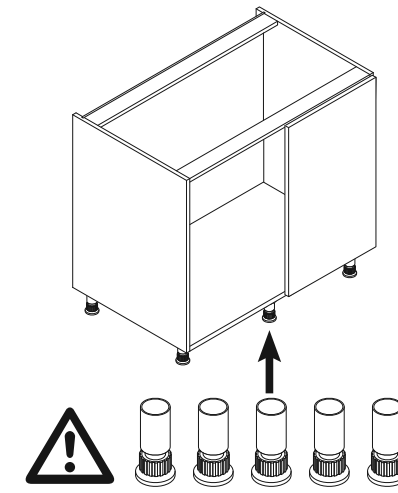

VS CORNERSTONE® Maxx L

VAUTH
SAGEL

| A | B min | C |
|--------------------|----------------------|------------------------|
| 400 (15-3/4") | 800min. (31-1/2") | 361 (14-1/4") |
| 450 (17-3/4") | 900 (35-7/16") | min. 411 (16-3/16") |
| 500 (19-11/16") | 1000 (39-3/8") | min. 461 (18-1/8") |
| 600 (23-5/8") | 1000 (39-3/8") | min. 561 (22-1/8") |

| A | B |
|---------------------|----------------------|
| 400 (15-3/4") | 424 (16-11/16") |
| 450 (17-3/4") | 474 (18-11/16") |
| 500 (19-11/16") | 524 (20-5/8") |
| 600 mm (23-5/8") | 624 mm (24-9/16") |

B

B

B

B

VS CORNERSTONE® Maxx R

| A | B min | C |
|-----------------|-------------------|---------------------|
| 400 (15-3/4") | 800min. (31-1/2") | 361 (14-1/4") |
| 450 (17-3/4") | 900 (35-7/16") | min. 411 (16-3/16") |
| 500 (19-11/16") | 1000 (39-3/8") | min. 461 (18-1/8") |
| 600 (23-5/8") | 1000 (39-3/8") | min. 561 (22-1/8") |

| A | 400 (15-3/4") | 450 (17-3/4") | 500 (19-11/16") | 600 (23-5/8") |
|---|-----------------|-----------------|-----------------|----------------|
| B | 424 (16-11/16") | 474 (18-11/16") | 524 (20-5/8") | 624 (24-9/16") |