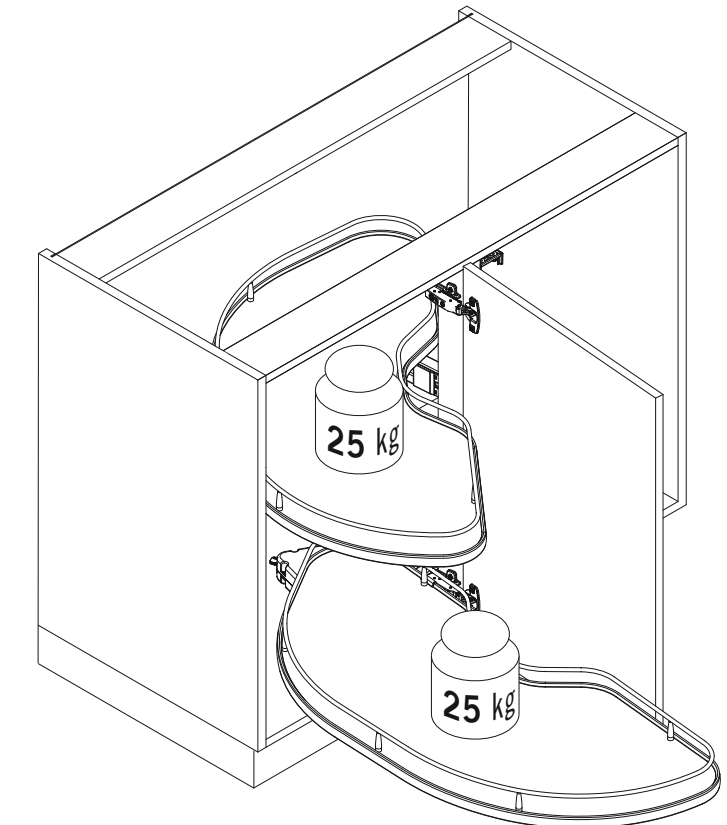

VS CORNERSTONE® Maxx L

VAUTH
SAGEL

| A | B min | C |
|--------------------|----------------------|------------------------|
| 400 (15-3/4") | 800min. (31-1/2") | 361 (14-1/4") |
| 450 (17-3/4") | 900 (35-7/16") | min. 411 (16-3/16") |
| 500 (19-11/16") | 1000 (39-3/8") | min. 461 (18-1/8") |
| 600 (23-5/8") | 1000 (39-3/8") | min. 561 (22-1/8") |

| A | B |
|---------------------|----------------------|
| 400 (15-3/4") | 424 (16-11/16") |
| 450 (17-3/4") | 474 (18-11/16") |
| 500 (19-11/16") | 524 (20-5/8") |
| 600 mm (23-5/8") | 624 mm (24-9/16") |

B

B

B

B

VS CORNERSTONE® Maxx R

| A | B min | C |
|-----------------|-------------------|---------------------|
| 400 (15-3/4") | 800min. (31-1/2") | 361 (14-1/4") |
| 450 (17-3/4") | 900 (35-7/16") | min. 411 (16-3/16") |
| 500 (19-11/16") | 1000 (39-3/8") | min. 461 (18-1/8") |
| 600 (23-5/8") | 1000 (39-3/8") | min. 561 (22-1/8") |

| A | 400 (15-3/4") | 450 (17-3/4") | 500 (19-11/16") | 600 (23-5/8") |
|---|-----------------|-----------------|-----------------|----------------|
| B | 424 (16-11/16") | 474 (18-11/16") | 524 (20-5/8") | 624 (24-9/16") |