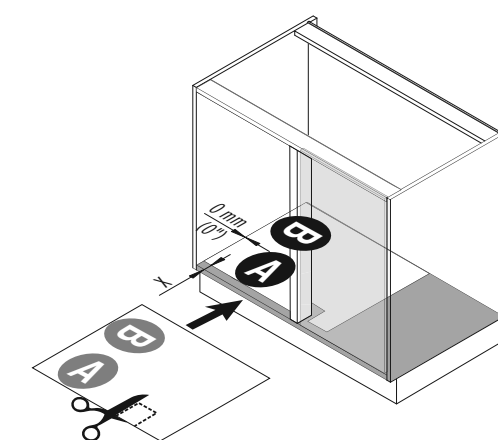

VS CORNERSTONE® Maxx L

VAUTH
SAGEL

| A | B min | C |
|--------------------|----------------------|------------------------|
| 400 (15-3/4") | 800min. (31-1/2") | 361 (14-1/4") |
| 450 (17-3/4") | 900 (35-7/16") | min. 411 (16-3/16") |
| 500 (19-11/16") | 1000 (39-3/8") | min. 461 (18-1/8") |
| 600 (23-5/8") | 1000 (39-3/8") | min. 561 (22-1/8") |

| A | B |
|---------------------|----------------------|
| 400 (15-3/4") | 424 (16-11/16") |
| 450 (17-3/4") | 474 (18-11/16") |
| 500 (19-11/16") | 524 (20-5/8") |
| 600 mm (23-5/8") | 624 mm (24-9/16") |

B

B

B

B

VS CORNERSTONE® Maxx R

| A | B min | C |
|-----------------|-------------------|---------------------|
| 400 (15-3/4") | 800min. (31-1/2") | 361 (14-1/4") |
| 450 (17-3/4") | 900 (35-7/16") | min. 411 (16-3/16") |
| 500 (19-11/16") | 1000 (39-3/8") | min. 461 (18-1/8") |
| 600 (23-5/8") | 1000 (39-3/8") | min. 561 (22-1/8") |

| A | 400 (15-3/4") | 450 (17-3/4") | 500 (19-11/16") | 600 (23-5/8") |
|---|-----------------|-----------------|-----------------|----------------|
| B | 424 (16-11/16") | 474 (18-11/16") | 524 (20-5/8") | 624 (24-9/16") |