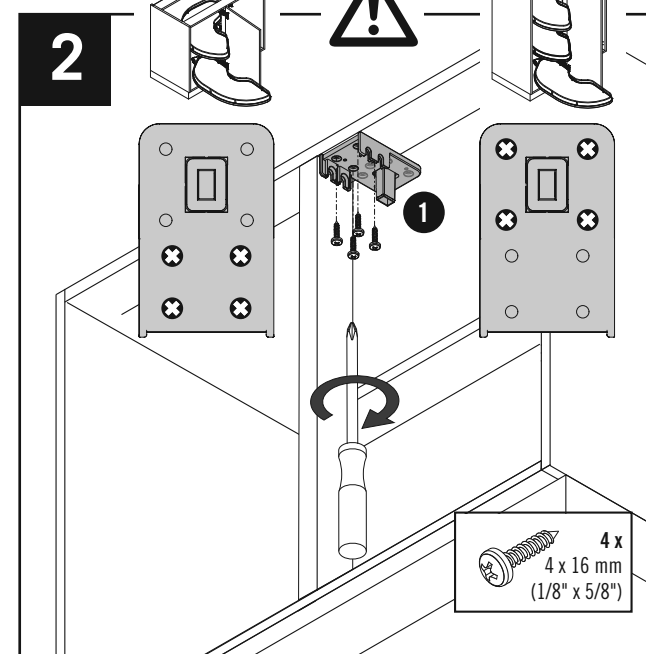

VS CORNERSTONE® Maxx L

VAUTH
SAGEL

| A | B min | C |
|--------------------|----------------------|------------------------|
| 400 (15-3/4") | 800min. (31-1/2") | 361 (14-1/4") |
| 450 (17-3/4") | 900 (35-7/16") | min. 411 (16-3/16") |
| 500 (19-11/16") | 1000 (39-3/8") | min. 461 (18-1/8") |
| 600 (23-5/8") | 1000 (39-3/8") | min. 561 (22-1/8") |

| A | B |
|---------------------|----------------------|
| 400 (15-3/4") | 424 (16-11/16") |
| 450 (17-3/4") | 474 (18-11/16") |
| 500 (19-11/16") | 524 (20-5/8") |
| 600 mm (23-5/8") | 624 mm (24-9/16") |

B

B

B

B

VS CORNERSTONE® Maxx R

| A | B min | C |
|-----------------|-------------------|---------------------|
| 400 (15-3/4") | 800min. (31-1/2") | 361 (14-1/4") |
| 450 (17-3/4") | 900 (35-7/16") | min. 411 (16-3/16") |
| 500 (19-11/16") | 1000 (39-3/8") | min. 461 (18-1/8") |
| 600 (23-5/8") | 1000 (39-3/8") | min. 561 (22-1/8") |

| A | 400 (15-3/4") | 450 (17-3/4") | 500 (19-11/16") | 600 (23-5/8") |
|---|-----------------|-----------------|-----------------|----------------|
| B | 424 (16-11/16") | 474 (18-11/16") | 524 (20-5/8") | 624 (24-9/16") |