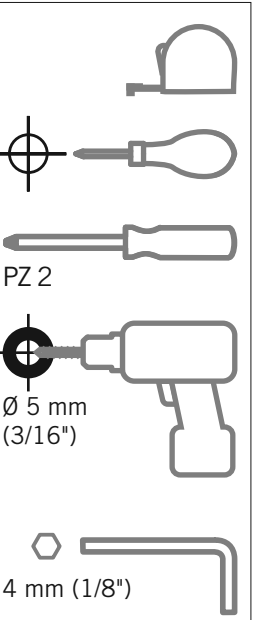

VS CORNERSTONE® Maxx L

VAUTH
SAGEL

| A | B min | C |
|--------------------|----------------------|------------------------|
| 400 (15-3/4") | 800min. (31-1/2") | 361 (14-1/4") |
| 450 (17-3/4") | 900 (35-7/16") | min. 411 (16-3/16") |
| 500 (19-11/16") | 1000 (39-3/8") | min. 461 (18-1/8") |
| 600 (23-5/8") | 1000 (39-3/8") | min. 561 (22-1/8") |

| A | B |
|---------------------|----------------------|
| 400 (15-3/4") | 424 (16-11/16") |
| 450 (17-3/4") | 474 (18-11/16") |
| 500 (19-11/16") | 524 (20-5/8") |
| 600 mm (23-5/8") | 624 mm (24-9/16") |

| A | 400 (15-3/4") | 450 (17-3/4") | 500 (19-11/16") | 600 (23-5/8") |
|---|-----------------|-----------------|-----------------|----------------|
| B | 424 (16-11/16") | 474 (18-11/16") | 524 (20-5/8") | 624 (24-9/16") |

| A | 400 (15-3/4") | 450 (17-3/4") | 500 (19-11/16") | 600 (23-5/8") |
|---|----------------|---------------|-----------------|----------------|
| B | 411 (16-3/16") | 461 (18-1/8") | 511 (20-1/8") | 611 (24-1/16") |