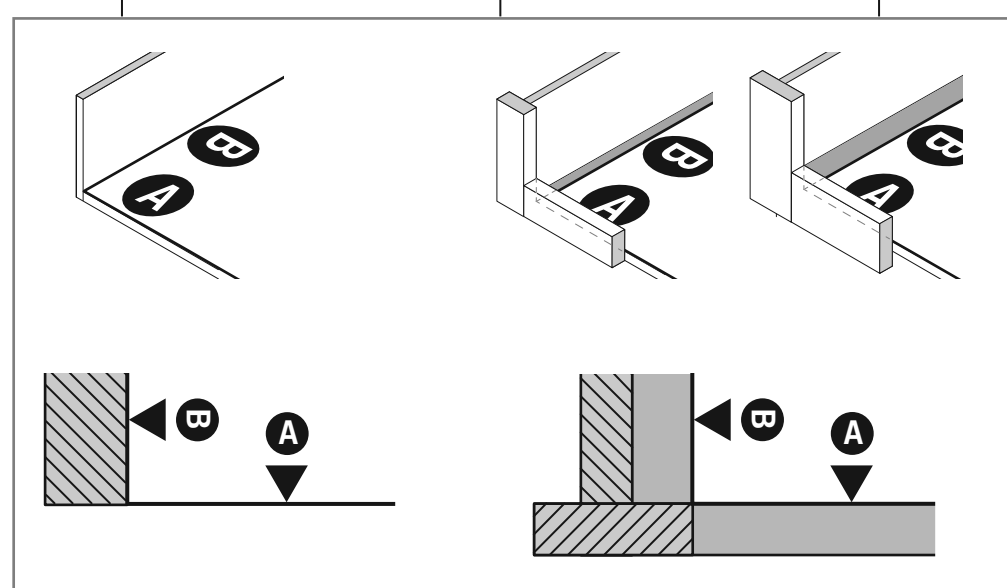

VS CORNERSTONE® Maxx L

VAUTH
SAGEL

| A | B min | C |
|--------------------|----------------------|------------------------|
| 400 (15-3/4") | 800min. (31-1/2") | 361 (14-1/4") |
| 450 (17-3/4") | 900 (35-7/16") | min. 411 (16-3/16") |
| 500 (19-11/16") | 1000 (39-3/8") | min. 461 (18-1/8") |
| 600 (23-5/8") | 1000 (39-3/8") | min. 561 (22-1/8") |

| A | B |
|---------------------|----------------------|
| 400 (15-3/4") | 424 (16-11/16") |
| 450 (17-3/4") | 474 (18-11/16") |
| 500 (19-11/16") | 524 (20-5/8") |
| 600 mm (23-5/8") | 624 mm (24-9/16") |

B

B

B

B

VS CORNERSTONE® Maxx R

| A | B min | C |
|-----------------|-------------------|---------------------|
| 400 (15-3/4") | 800min. (31-1/2") | 361 (14-1/4") |
| 450 (17-3/4") | 900 (35-7/16") | min. 411 (16-3/16") |
| 500 (19-11/16") | 1000 (39-3/8") | min. 461 (18-1/8") |
| 600 (23-5/8") | 1000 (39-3/8") | min. 561 (22-1/8") |

| A | 400 (15-3/4") | 450 (17-3/4") | 500 (19-11/16") | 600 (23-5/8") |
|---|-----------------|-----------------|-----------------|----------------|
| B | 424 (16-11/16") | 474 (18-11/16") | 524 (20-5/8") | 624 (24-9/16") |