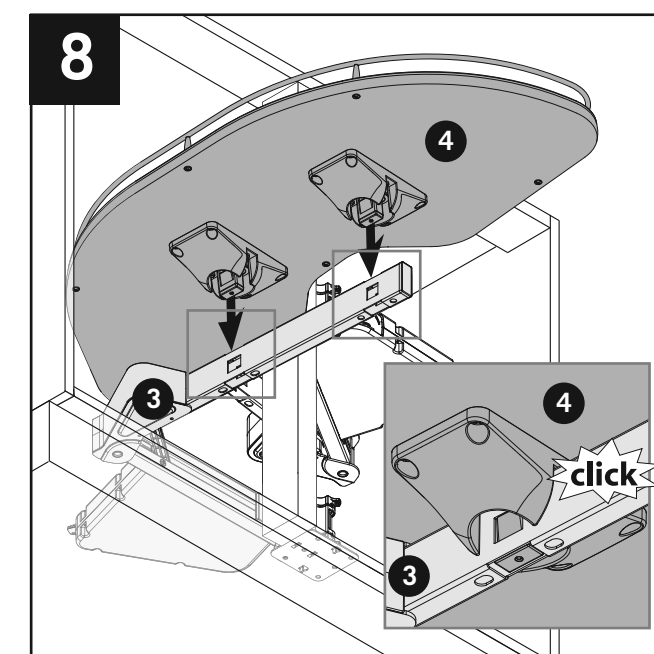

VS CORNERSTONE® Maxx L

VAUTH
SAGEL

| A | B min | C |
|--------------------|----------------------|------------------------|
| 400 (15-3/4") | 800min. (31-1/2") | 361 (14-1/4") |
| 450 (17-3/4") | 900 (35-7/16") | min. 411 (16-3/16") |
| 500 (19-11/16") | 1000 (39-3/8") | min. 461 (18-1/8") |
| 600 (23-5/8") | 1000 (39-3/8") | min. 561 (22-1/8") |

| A | B |
|---------------------|----------------------|
| 400 (15-3/4") | 424 (16-11/16") |
| 450 (17-3/4") | 474 (18-11/16") |
| 500 (19-11/16") | 524 (20-5/8") |
| 600 mm (23-5/8") | 624 mm (24-9/16") |