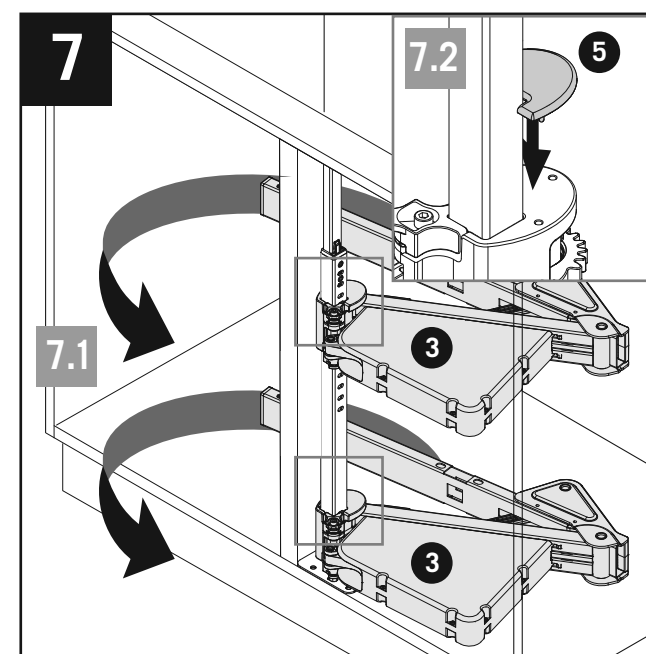

VS CORNERSTONE® Maxx L

VAUTH
SAGEL

| A | B min | C |
|--------------------|----------------------|------------------------|
| 400 (15-3/4") | 800min. (31-1/2") | 361 (14-1/4") |
| 450 (17-3/4") | 900 (35-7/16") | min. 411 (16-3/16") |
| 500 (19-11/16") | 1000 (39-3/8") | min. 461 (18-1/8") |
| 600 (23-5/8") | 1000 (39-3/8") | min. 561 (22-1/8") |

| A | B |
|---------------------|----------------------|
| 400 (15-3/4") | 424 (16-11/16") |
| 450 (17-3/4") | 474 (18-11/16") |
| 500 (19-11/16") | 524 (20-5/8") |
| 600 mm (23-5/8") | 624 mm (24-9/16") |

| A | 400 (15-3/4") | 450 (17-3/4") | 500 (19-11/16") | 600 (23-5/8") |
|---|-----------------|-----------------|-----------------|----------------|
| B | 424 (16-11/16") | 474 (18-11/16") | 524 (20-5/8") | 624 (24-9/16") |

| A | 400 (15-3/4") | 450 (17-3/4") | 500 (19-11/16") | 600 (23-5/8") |
|---|----------------|---------------|-----------------|----------------|
| B | 411 (16-3/16") | 461 (18-1/8") | 511 (20-1/8") | 611 (24-1/16") |