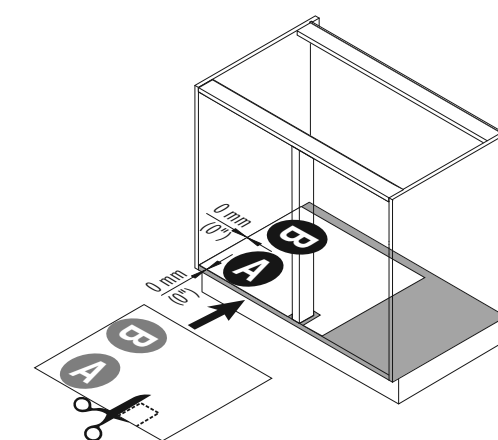

VS CORNERSTONE® Maxx L

VAUTH
SAGEL

| A | B min | C |
|--------------------|----------------------|------------------------|
| 400 (15-3/4") | 800min. (31-1/2") | 361 (14-1/4") |
| 450 (17-3/4") | 900 (35-7/16") | min. 411 (16-3/16") |
| 500 (19-11/16") | 1000 (39-3/8") | min. 461 (18-1/8") |
| 600 (23-5/8") | 1000 (39-3/8") | min. 561 (22-1/8") |

| A | B |
|---------------------|----------------------|
| 400 (15-3/4") | 424 (16-11/16") |
| 450 (17-3/4") | 474 (18-11/16") |
| 500 (19-11/16") | 524 (20-5/8") |
| 600 mm (23-5/8") | 624 mm (24-9/16") |

B

B

B

B

VS CORNERSTONE® Maxx R

| A | B min | C |
|-----------------|-------------------|---------------------|
| 400 (15-3/4") | 800min. (31-1/2") | 361 (14-1/4") |
| 450 (17-3/4") | 900 (35-7/16") | min. 411 (16-3/16") |
| 500 (19-11/16") | 1000 (39-3/8") | min. 461 (18-1/8") |
| 600 (23-5/8") | 1000 (39-3/8") | min. 561 (22-1/8") |

| A | 400 (15-3/4") | 450 (17-3/4") | 500 (19-11/16") | 600 (23-5/8") |
|---|-----------------|-----------------|-----------------|----------------|
| B | 424 (16-11/16") | 474 (18-11/16") | 524 (20-5/8") | 624 (24-9/16") |