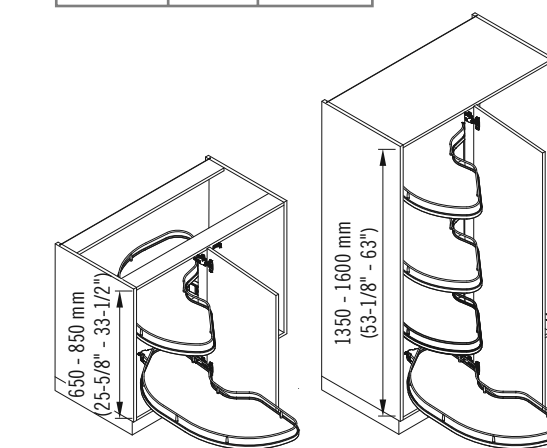

VS CORNERSTONE® Maxx L

VAUTH
SAGEL

| A | B min | C |
|--------------------|----------------------|------------------------|
| 400 (15-3/4") | 800min. (31-1/2") | 361 (14-1/4") |
| 450 (17-3/4") | 900 (35-7/16") | min. 411 (16-3/16") |
| 500 (19-11/16") | 1000 (39-3/8") | min. 461 (18-1/8") |
| 600 (23-5/8") | 1000 (39-3/8") | min. 561 (22-1/8") |

| A | B |
|---------------------|----------------------|
| 400 (15-3/4") | 424 (16-11/16") |
| 450 (17-3/4") | 474 (18-11/16") |
| 500 (19-11/16") | 524 (20-5/8") |
| 600 mm (23-5/8") | 624 mm (24-9/16") |

| A | 400 (15-3/4") | 450 (17-3/4") | 500 (19-11/16") | 600 (23-5/8") |
|---|-----------------|-----------------|-----------------|----------------|
| B | 424 (16-11/16") | 474 (18-11/16") | 524 (20-5/8") | 624 (24-9/16") |

| A | 400 (15-3/4") | 450 (17-3/4") | 500 (19-11/16") | 600 (23-5/8") |
|---|----------------|---------------|-----------------|----------------|
| B | 411 (16-3/16") | 461 (18-1/8") | 511 (20-1/8") | 611 (24-1/16") |