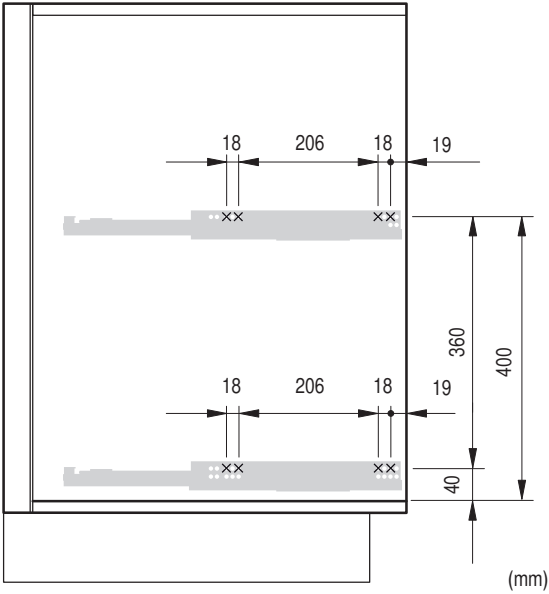

07 / 2019

VS SUB[®] Rack 15 20

1

2

3

4

5