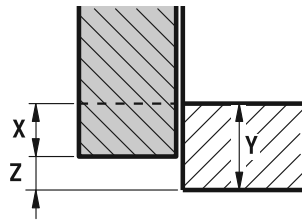

a

b

(4 x) M4 x 20 mm

c

d

(8 x) 4 x 16 mm

1R

A

1.2

1.3

1.3

1.2

1.5

2R

3R

32 mm

62 mm

32 mm

$X = Y - Z$

32 mm

62 mm

32 mm

32 mm

62 mm

90°

90°

14 mm

14 mm

T	K	A	B	C	D
1600	min. 1000	≥ 425	≥ 562	≥ 485	≥ 581
1500	1000	≥ 425	≥ 462	≥ 485	≥ 481
1450	900	≥ 425	≥ 412	≥ 485	≥ 431
1400	800	≥ 425	≥ 362	≥ 485	≥ 381

VAUTH SAGEL
 QUALITY
 MADE IN GERMANY