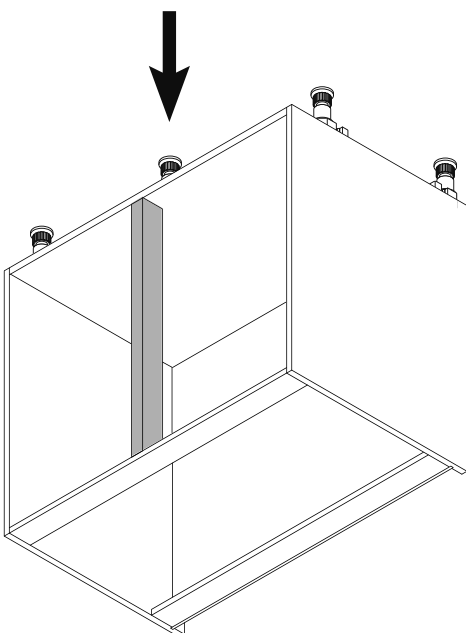

90°

90°

14 mm

14 mm

T	K	A	B	C	D
1600	min. 1000	≥ 425	≥ 562	≥ 485	≥ 581
1500	1000	≥ 425	≥ 462	≥ 485	≥ 481
1450	900	≥ 425	≥ 412	≥ 485	≥ 431
1400	800	≥ 425	≥ 362	≥ 485	≥ 381

VAUTH SAGEL
 QUALITY
 MADE IN GERMANY