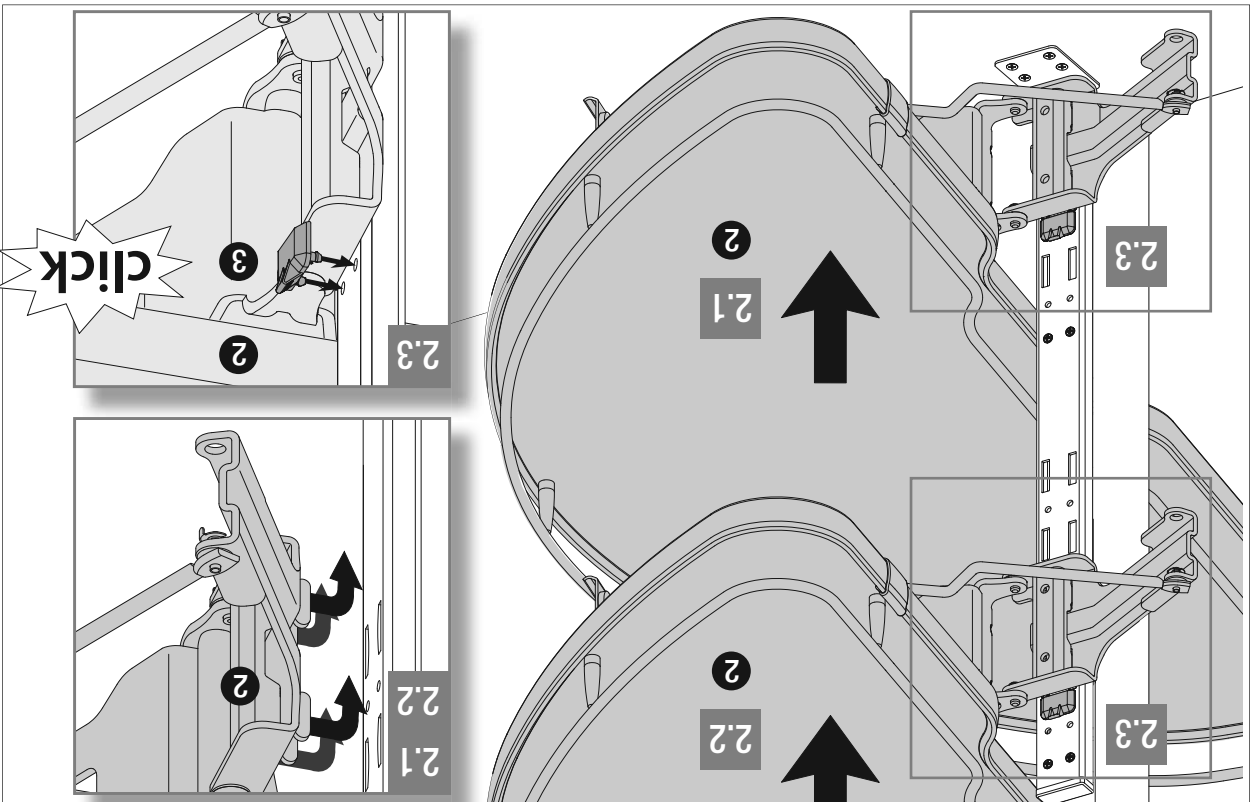

35 mm

58 mm

78 mm

16 mm

14 mm

14 mm

27 mm

64 mm

90°

90°

14 mm

14 mm

T	K	A	B	C	D
1600	min. 1000	≥ 425	≥ 562	≥ 485	≥ 581
1500	1000	≥ 425	≥ 462	≥ 485	≥ 481
1450	900	≥ 425	≥ 412	≥ 485	≥ 431
1400	800	≥ 425	≥ 362	≥ 485	≥ 381

VAUTH SAGEL
 QUALITY
 MADE IN GERMANY