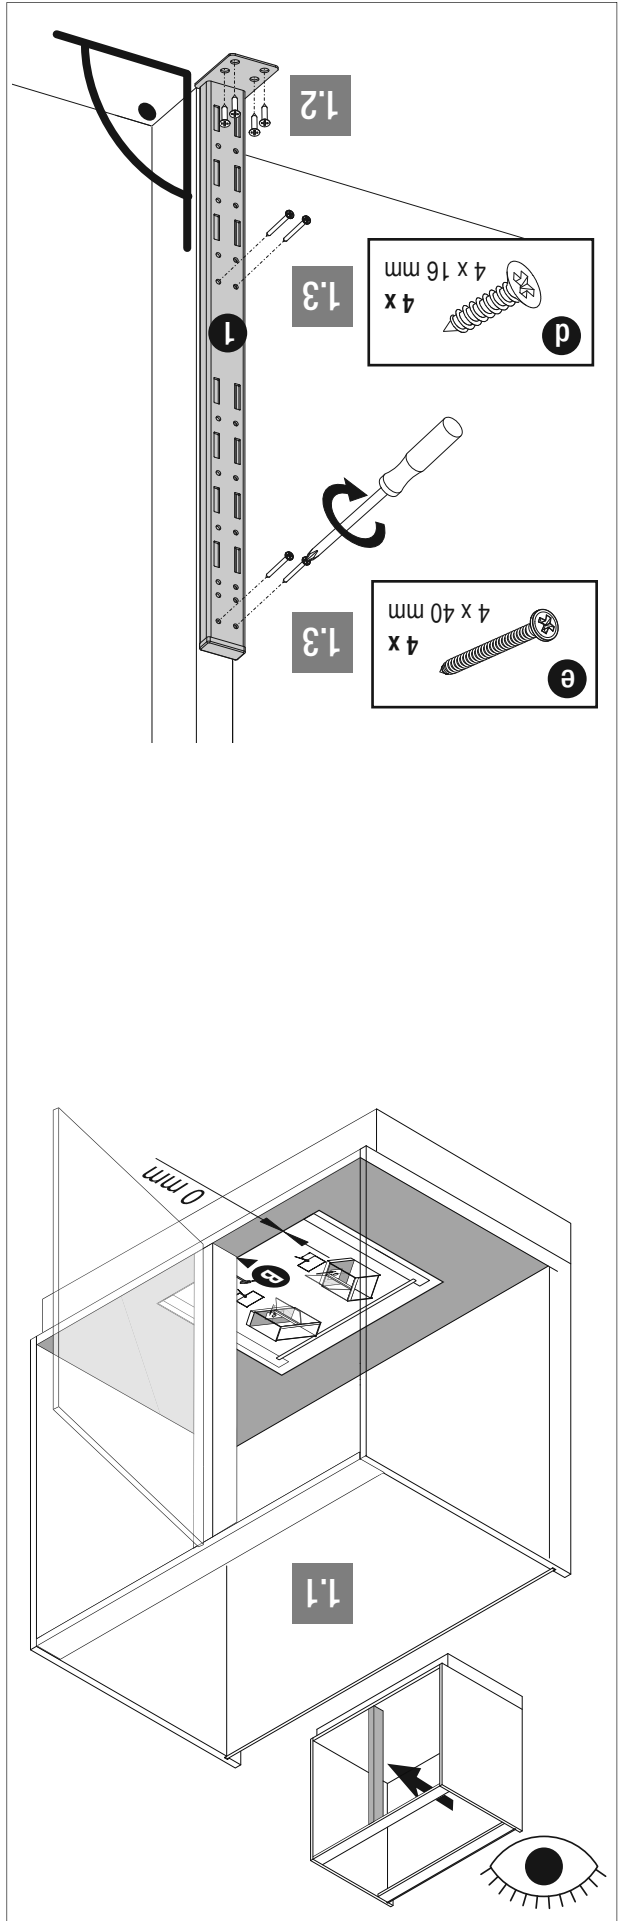

a

b

(4 x) M4 x 20 mm

c

d

(8 x) 4 x 16 mm

1R

A

62 mm

32 mm

$X = Y - Z$

32 mm

62 mm

32 mm

32 mm

62 mm

35 mm

58 mm

78 mm

16 mm

14 mm

14 mm

27 mm

64 mm

90°

90°

14 mm

14 mm

T	K	A	B	C	D
1600	min. 1000	≥ 425	≥ 562	≥ 485	≥ 581
1500	1000	≥ 425	≥ 462	≥ 485	≥ 481
1450	900	≥ 425	≥ 412	≥ 485	≥ 431
1400	800	≥ 425	≥ 362	≥ 485	≥ 381

VAUTH SAGEL
 QUALITY
 MADE IN GERMANY