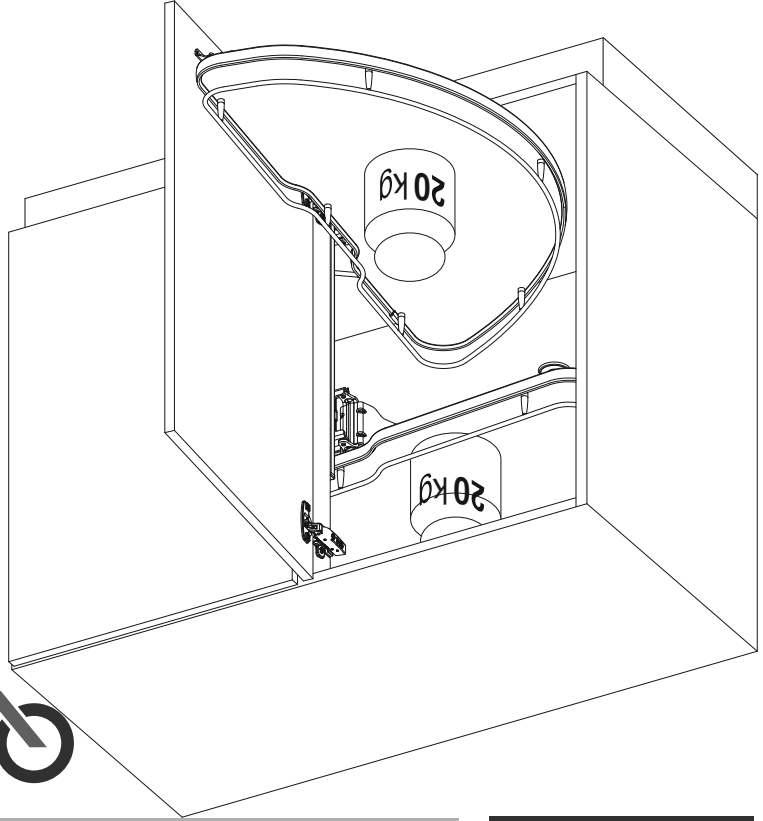

35 mm

58 mm

78 mm

16 mm

14 mm

14 mm

27 mm

64 mm

90°

90°

14 mm

14 mm

T	K	A	B	C	D
1600	min. 1000	≥ 425	≥ 562	≥ 485	≥ 581
1500	1000	≥ 425	≥ 462	≥ 485	≥ 481
1450	900	≥ 425	≥ 412	≥ 485	≥ 431
1400	800	≥ 425	≥ 362	≥ 485	≥ 381

VAUTH SAGEL
 QUALITY
 MADE IN GERMANY