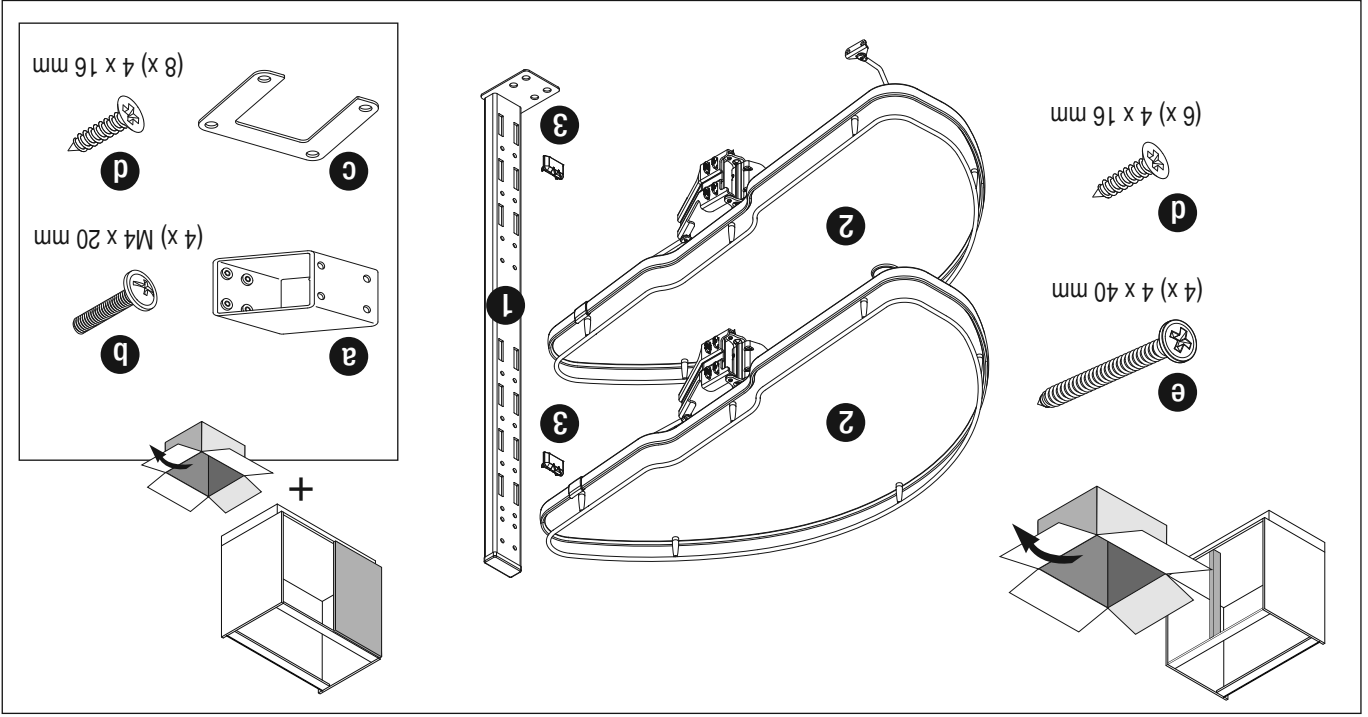

90°

90°

14 mm

14 mm

T	K	A	B	C	D
1600	min. 1000	≥ 425	≥ 562	≥ 485	≥ 581
1500	1000	≥ 425	≥ 462	≥ 485	≥ 481
1450	900	≥ 425	≥ 412	≥ 485	≥ 431
1400	800	≥ 425	≥ 362	≥ 485	≥ 381

VAUTH SAGEL
 QUALITY
 MADE IN GERMANY