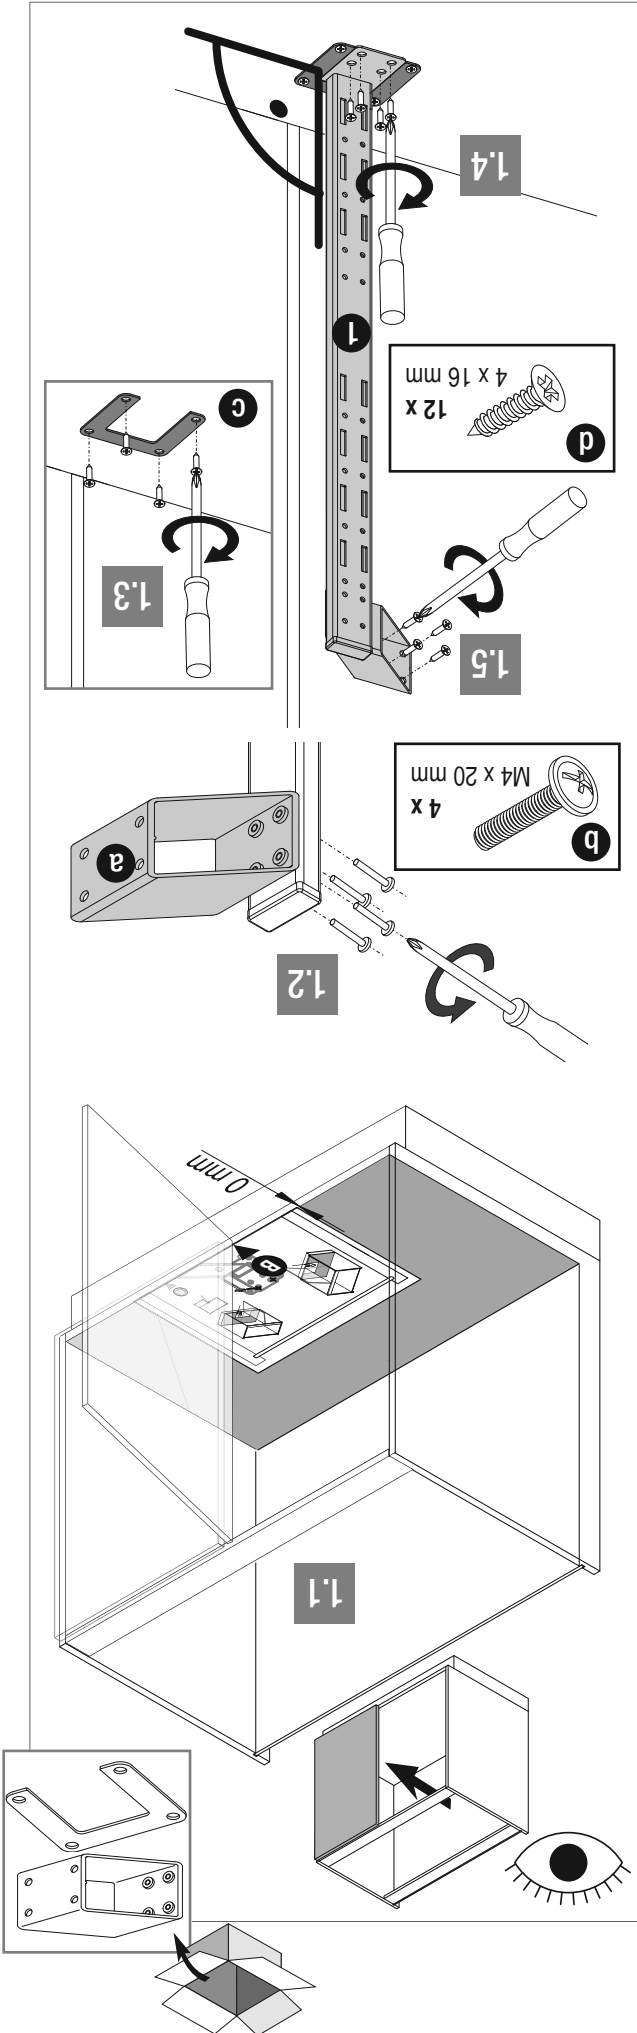

05 / 2017

VS CORNERSTONE R

T	K	A	B	C	D
T400	800	≥ 425	≥ 362	≥ 485	≥ 381
T450	900	≥ 425	≥ 412	≥ 485	≥ 431
T500	1000	≥ 425	≥ 462	≥ 485	≥ 481
T600	min. 1000	≥ 425	≥ 562	≥ 485	≥ 581

e

(4 x) 4 x 40 mm

d

(6 x) 4 x 16 mm

a

b

(4 x) M4 x 20 mm

c

d

(8 x) 4 x 16 mm

1R

A

62 mm

32 mm

$X = Y - Z$

32 mm

62 mm

32 mm

32 mm

62 mm

90°

90°

14 mm

14 mm

T	K	A	B	C	D
1600	min. 1000	≥ 425	≥ 562	≥ 485	≥ 581
1500	1000	≥ 425	≥ 462	≥ 485	≥ 481
1450	900	≥ 425	≥ 412	≥ 485	≥ 431
1400	800	≥ 425	≥ 362	≥ 485	≥ 381

VAUTH SAGEL
 QUALITY
 MADE IN GERMANY