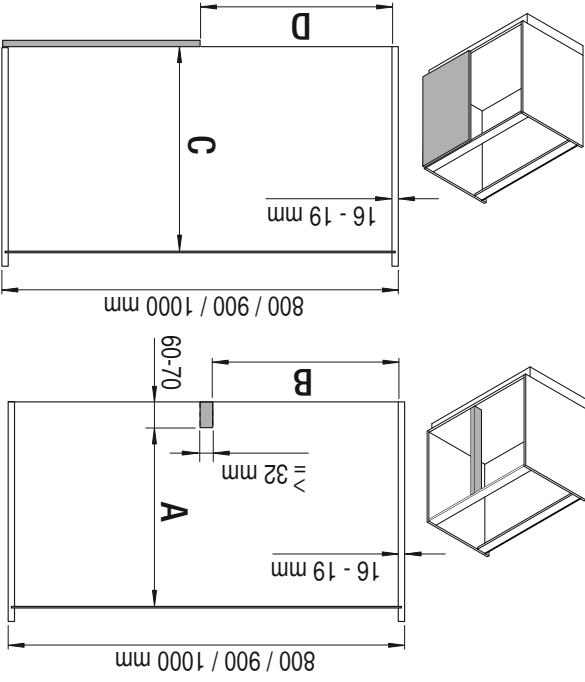

35 mm

58 mm

78 mm

16 mm

14 mm

14 mm

27 mm

64 mm

90°

90°

14 mm

14 mm

T	K	A	B	C	D
1600	min. 1000	≥ 425	≥ 562	≥ 485	≥ 581
1500	1000	≥ 425	≥ 462	≥ 485	≥ 481
1450	900	≥ 425	≥ 412	≥ 485	≥ 431
1400	800	≥ 425	≥ 362	≥ 485	≥ 381

VAUTH SAGEL
 QUALITY
 MADE IN GERMANY