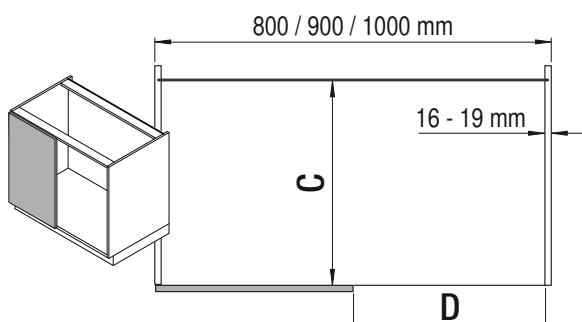

05 / 2017

VS CORNERSTONE R

T	K	A	B	C	D
T400	800	≥ 425	≥ 362	≥ 485	≥ 381
T450	900	≥ 425	≥ 412	≥ 485	≥ 431
T500	1000	≥ 425	≥ 462	≥ 485	≥ 481
T600	min. 1000	≥ 425	≥ 562	≥ 485	≥ 581

e

(4 x) 4 x 40 mm

d

(6 x) 4 x 16 mm

a

b

(4 x) M4 x 20 mm

c

d

(8 x) 4 x 16 mm

1R

A

62 mm

32 mm

$X = Y - Z$

32 mm

62 mm

32 mm

32 mm

62 mm