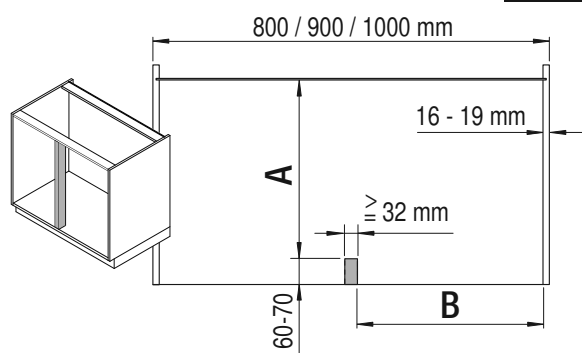

05 / 2017

VS CORNERSTONE R

T	K	A	B	C	D
T400	800	≥ 425	≥ 362	≥ 485	≥ 381
T450	900	≥ 425	≥ 412	≥ 485	≥ 431
T500	1000	≥ 425	≥ 462	≥ 485	≥ 481
T600	min. 1000	≥ 425	≥ 562	≥ 485	≥ 581

e

(4 x) 4 x 40 mm

d

(6 x) 4 x 16 mm

a

b

(4 x) M4 x 20 mm

c

d

(8 x) 4 x 16 mm

1R

A

62 mm

32 mm

$X = Y - Z$

32 mm

62 mm

32 mm

32 mm

62 mm