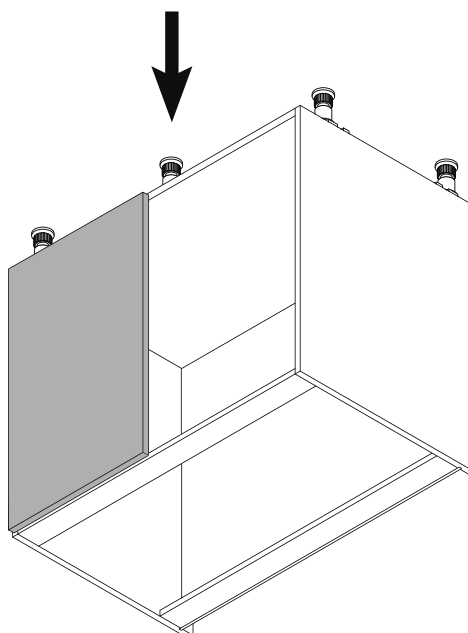

90°

90°

14 mm

14 mm

T	K	A	B	C	D
1600	min. 1000	≥ 425	≥ 562	≥ 485	≥ 581
1500	1000	≥ 425	≥ 462	≥ 485	≥ 481
1450	900	≥ 425	≥ 412	≥ 485	≥ 431
1400	800	≥ 425	≥ 362	≥ 485	≥ 381

VAUTH SAGEL
 QUALITY
 MADE IN GERMANY